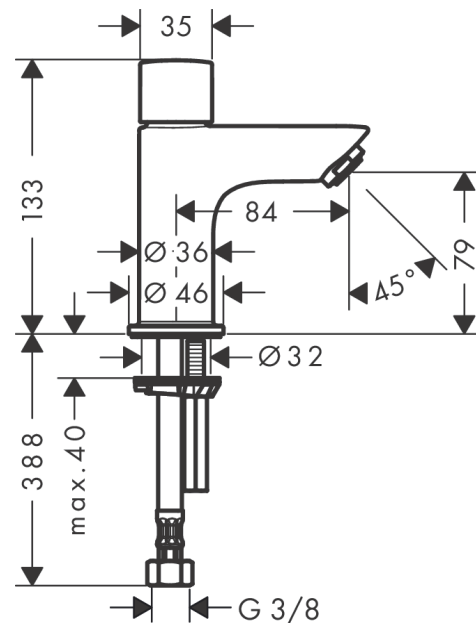

Logis

Кран для холодной воды 70, без сливного набора

Поверхности : хром Артикульный номер: 71121000

Описание

Характеристики

- ComfortZone 70
- выступ 84 мм
- обычная струя
- расход воды при 3 барах: 5 л/мин
- с керамическим вентилем 90°
- вид соединения: соединительные шланги G 3/8

Технология

Продукт

Чертеж

График расхода воды