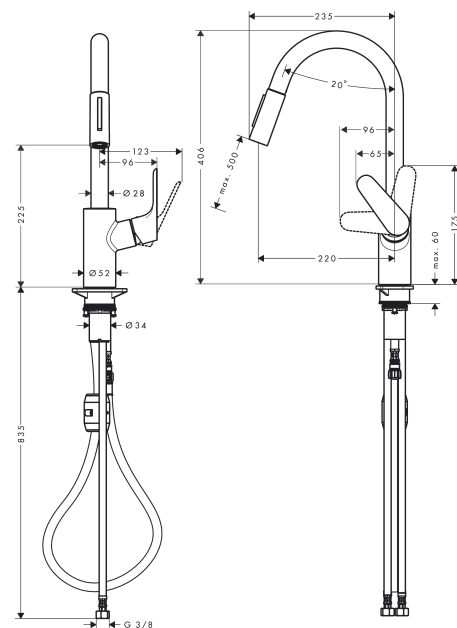

#### Характеристики

- ComfortZone 240
- угол поворота излива: регулировка на 2 уровня, на 110° или 150°
- ламинарная струя, Душевая струя
- фиксируемая душевая струя, переключение струи в исходное положение нажатием кнопки
- магнитная система крепления душа MagFit
- душевой шланг Quick-Connect
- максимальный расход воды при 3 барах: 5,8 л/мин
- керамический узел смешивания
- соединительные шланги G 3/8
- регулируемое ограничение температуры
- встроенный клапан обратного тока воды
- подходит для проточных водонагревателей
- расход ограничен 6 л/мин
- длина удлинения До 50 см

### Технология

### Чертеж

**Focus M41**

**Кухонный смеситель однорычажный, 240, Есо, с вытяжным душем, 2jet**  
 : под сталь Артикулльный номер: **31833800**

**График расхода воды**