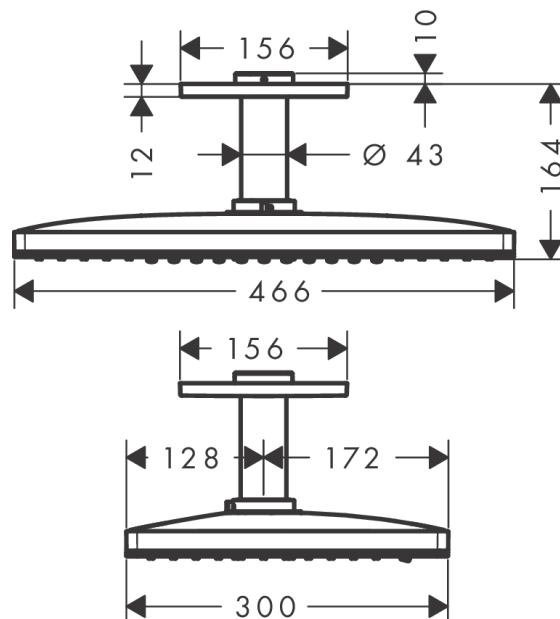

Rainmaker Select

Верхний душ 460 2jet с потолочным подсоединением

Поверхности : **белый / хром**   Артикульный номер: **24004400**

Описание

Характеристики

- состоит из: верхний душ, потолочное подсоединение
- тип струи: Rain, RainStream
- размер душевого диска: 460 x 300 мм
- расход воды для струи Rain (при 3 бар): 21 л/мин
- расход воды для струи RainStream (при 3 бар): 18 л/мин
- 2 зоны распыления должны контролироваться 2-мя клапанами с 2-мя выходами
- легкоочищаемый душевой диск
- материал душевого диска: безопасное стекло
- съемный душевой диск для очистки
- съемный верхний душ для очистки
- металлическое потолочное подсоединение
- длина потолочного подсоединения: 100 мм
- монтаж: потолок

Технология

Продукт

Чертеж