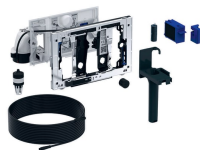

Модуль Geberit DuoFresh с ручным пуском и приемником для цилиндриков Geberit DuoFresh, для смывного бачка скрытого монтажа Sigma 12 см

Образец

Цели применения

- Для смывных бачков скрытого монтажа Geberit Sigma 12 см (с 2008 года выпуска)
- Для непосредственной очистки воздуха из санфаянса
- Для вставки Geberit DuoFresh Stick без хлора или окисляющих составляющих
- Для смывных клавиш Geberit Sigma01
- Для смывных клавиш Geberit Sigma10
- Для смывных клавиш Geberit Sigma20
- Для смывных клавиш Geberit Sigma21
- Для смывных клавиш Geberit Sigma30
- Для смывных клавиш Geberit Sigma50

Характеристики

- Фронтальная установка
- Система очистки воздуха с функцией фильтрования встроена в смывной бачок скрытого монтажа
- Вытяжной узел может монтироваться без использования инструментов
- Совместимость с приложением Geberit Home
- Нейтрализация запаха посредством керамического сотового фильтра
- Замена керамического сотового фильтра для нейтрализации запахов выполняется без использования инструментов
- Geberit DuoFresh Stick вставляется без применения инструментов

Технические характеристики

Класс защиты	III
Степень защиты	IPX4
Рабочее напряжение	12 В пост. тока
Потребляемая мощность	7 Вт
Потребляемая мощность в режиме ожидания	≤ 0.5 Вт

Объем поставки

- Монтажная рама с поворотным механизмом
- Защитная пластина
- Вытяжной узел с радиальным вентилятором
- Кабельное соединение со штепселем
- Керамический сотовый фильтр
- Приемный контейнер для Geberit DuoFresh Stick
- Заглушка для трубки подвода
- Выдвижной ящик с фильтром и держателем для Geberit DuoFresh Stick
- 8 цилиндриков Geberit DuoFresh

Принадлежности

- Комбинированная монтажная коробка Geberit
- Монтажный комплект с коробкой скрытого монтажа, для модуля Geberit DuoFresh
- Цилиндрик Geberit DuoFresh
- Выдвижной блок с фильтром для модуля Geberit DuoFresh