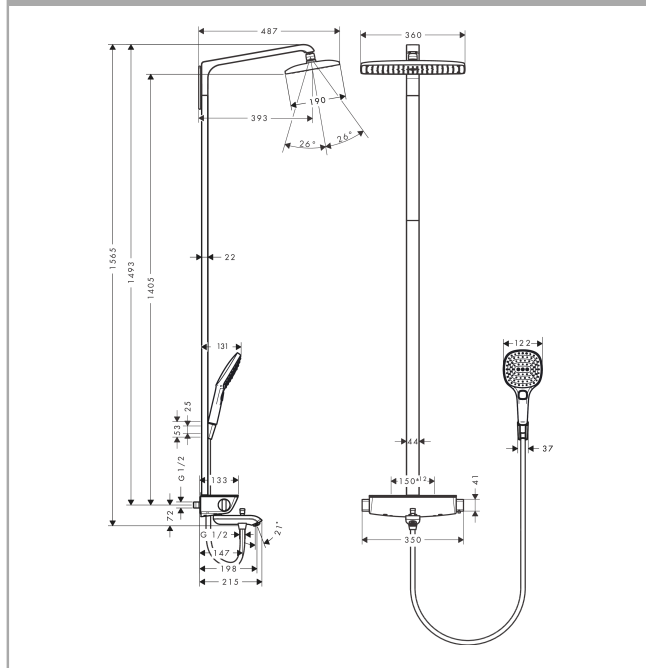

Raindance E

Showerpipe 360 1jet с термостатом для ванны

Поверхности : белый / хром   Артикульный номер: 27113400

Продукт

Чертеж

График расхода воды