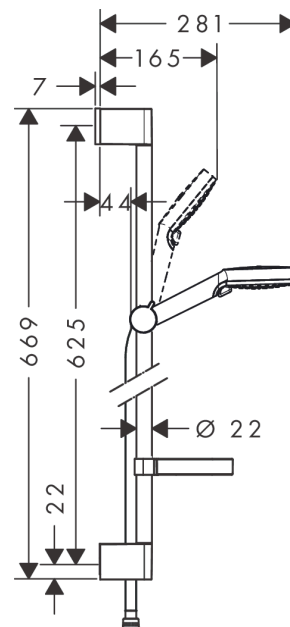

Crometta

Душевой набор Vario со штангой 65 см и мыльницей

Поверхности : **белый / хром** Артикульный номер: **26553400**

Описание

Характеристики

- состоит из: ручной душ, душевая штанга, шланг для душа, ползунок, мыльница
- размер душевого диска: 100 мм
- тип струи: Rain, IntenseRain
- переключение типов струи с помощью вращающегося душевого диска
- со стороны душа упорный подшипник, предотвращающий перекручивание душевого шланга
- угол наклона может изменяться до 45°
- максимальный расход воды при 3 бар: 14 л/мин
- диаметр штанги 22 мм
- хромированные настенные крепления из пластика

Технология

Продукт

Чертеж

Crometta

Душевой набор Vario со штангой 65 см и мыльницей

Поверхности : белый / хром Артикульный номер: 26553400

График расхода воды

Расход измерен практически с помощью соответствующей арматуры (термостат/смеситель/скрытый клапан).

Crometta

Душевой набор Vario со штангой 65 см и мыльницей

Поверхности : белый / хром Артикульный номер: 26553400

Пример монтажа