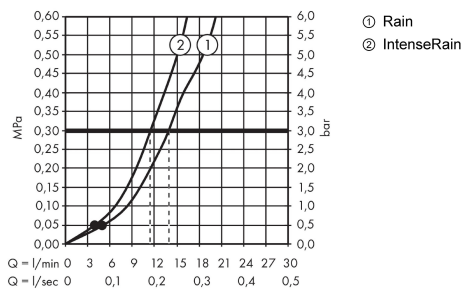

Crometta

Душевой набор Vario со штангой 65 см и мыльницей

Поверхности : **белый / хром** Артикульный номер: **26553400**

Описание

Характеристики

- состоит из: ручной душ, душевая штанга, шланг для душа, ползунок, мыльница
- размер душевого диска: 100 мм
- тип струи: Rain, IntenseRain
- переключение типов струи с помощью вращающегося душевого диска
- со стороны душа упорный подшипник, предотвращающий перекручивание душевого шланга
- угол наклона может изменяться до 45°
- максимальный расход воды при 3 бар: 14 л/мин
- диаметр штанги 22 мм
- хромированные настенные крепления из пластика

Технология

Продукт

Чертеж

Crometta

Душевой набор Vario со штангой 65 см и мыльницей

Поверхности : белый / хром Артикульный номер: 26553400

График расхода воды

Расход измерен практически с помощью соответствующей арматуры (термостат/смеситель/скрытый клапан).