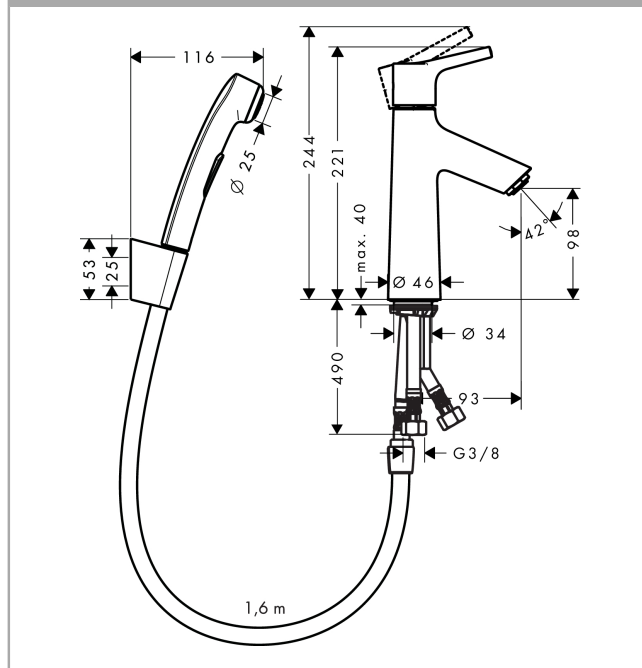

Talis S

Набор для биде, со сливным клапаном Push-Open

Поверхности : хром Артикульный номер: 72290000

Описание

Характеристики

- расход воды: 5 л/мин
- подходит для проточных водонагревателей
- сливной клапан Push-Open G 1 ¼
- класс шума: I
- класс расхода воды: O, O

Технология

Продукт

Чертеж

График расхода воды

- 1 Пропускная способность смесителя
- 2 Пропускная способность ручного душа