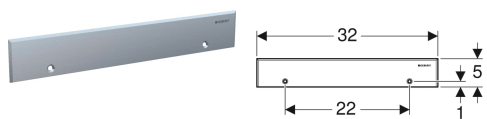

Декоративный комплект Geberit для водоотвода в стене, облицовка из нержавеющей стали, с креплением на винтах

Образец

Цели применения

- Для стеновых водоотводов Geberit

Характеристики

- Для выполнения очистки элемент можно вытащить
- С креплением на винтах

Объем поставки

- Облицовка
- Вставка-ребень

- Торцевой шестигранный ключ
- Крепеж

Арт. №	Цвет / поверхность
154.337.FW.1	Сталь нержавеющая матированная