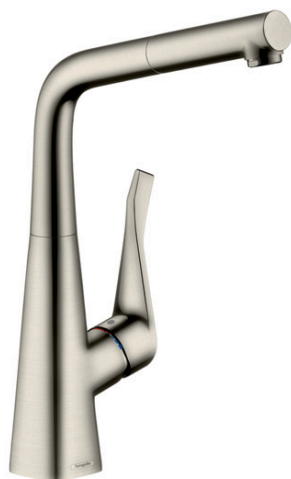

Metris M71

Кухонный смеситель однорычажный, 320, с вытяжным изливом, 1jet

Поверхности : под сталь Артикулльный номер: 14821800

Описание

Характеристики

- ComfortZone 320
- угол поворота излива: регулировка на 2 уровня, на 110° или 150°
- ламинарная струя
- магнитная система крепления душа MagFit
- душевой шланг Quick-Connect
- максимальный расход воды при 3 бар: 10 л/мин
- керамический узел смешивания
- соединительные шланги G 3/8
- встроенный клапан обратного тока воды
- подходит для проточных водонагревателей

Технология

Продукт

Чертеж

График расхода воды