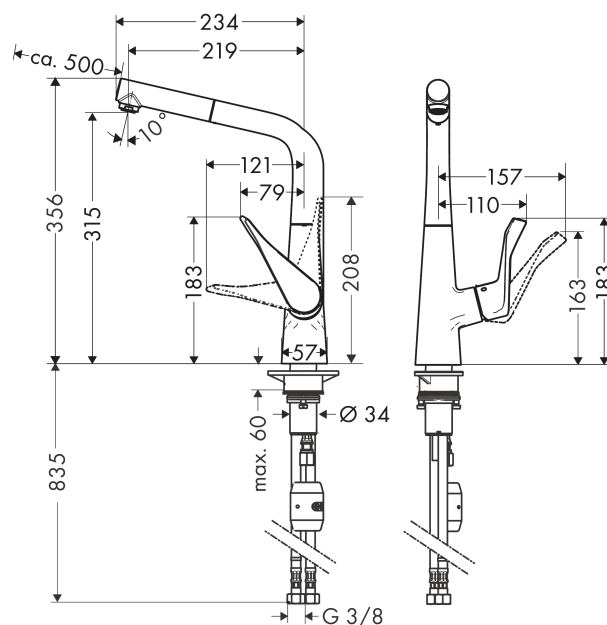

Metris M71

Кухонный смеситель однорычажный, 320, с вытяжным изливом, 1jet

Поверхности : под сталь Артикулльный номер: 14821800

Описание

Характеристики

- ComfortZone 320
- угол поворота излива: регулировка на 2 уровня, на 110° или 150°
- ламинарная струя
- магнитная система крепления душа MagFit
- душевой шланг Quick-Connect
- максимальный расход воды при 3 бар: 10 л/мин
- керамический узел смешивания
- соединительные шланги G 3/8
- встроенный клапан обратного тока воды
- подходит для проточных водонагревателей

Технология

Продукт

Чертеж

График расхода воды