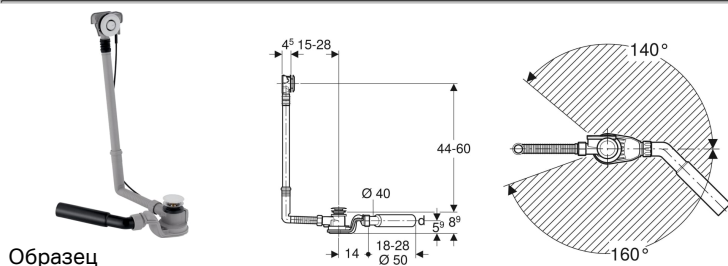

## Слив-перелив для ванны Geberit с системой нажатия PushControl, d52, высота 60 см, с декоративным комплектом и соединительным коленом

Образец

### Цели применения

- Для ванн из стали, пластика или чугуна
- Для ванн специальных размеров
- Для ванн со сливным отверстием  $\varnothing$  52 мм

### Характеристики

- Контроль качества согласно стандарту EN 274-3
- Кнопка заподлицо с поверхностью ванны

### Объем поставки

- Донный клапан
- Сифон
- Соединительное колено 45° из ПНД,  $\varnothing$  40/50 мм

- С переливом
- Двусторонние уплотнения на сливе и переливе
- Головка перелива может крепиться в определенном направлении