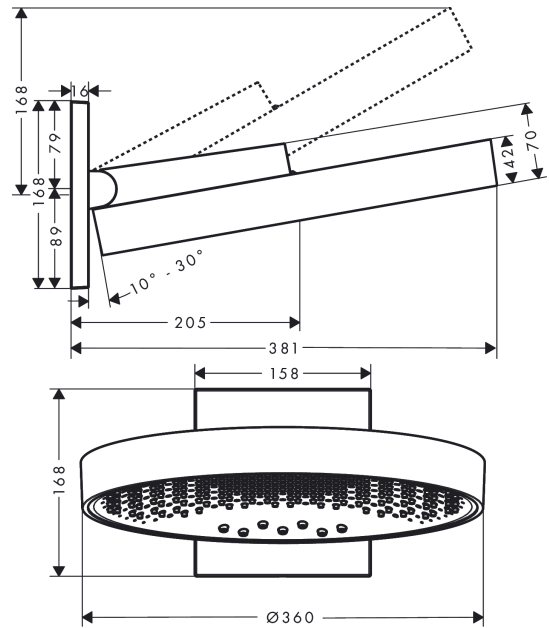

Rainfinity**Верхний душ 360 3jet с настенным креплением**: полир. золото Артикульный номер: **26234990****Описание****Характеристики**

- состоит из: верхний душ, настенный вывод
- размер душевого диска: 360 мм
- тип струи: RainStream, PowderRain, Intense PowderRain
- выступ 381 мм
- средний распылительный диск: 205 мм
- рамка: металл
- материал душевого диска: алюминий
- поверхность душевого диска: графит
- Регулировка душа по вертикали в пределах 10-30°
- максимальный расход воды при 3 барах: 28,1 л/мин
- расход воды PowderRain (при 3 барах): 20 л/мин
- расход воды в режиме Intense PowderRain (при 3 барах): 18 л/мин
- расход воды для струи RainStream (при 3 бар): 16 л / мин
- минимальный расход для корректной работы: 12,2 л/мин
- минимальное давление: 1,7бар
- управление тремя зонами струй осуществляется посредством трех вентилях или одного переключающего вентиля с тремя ответвлениями
- съемный верхний душ для очистки
- монтаж: стена, скрытый монтаж с помощью iBox Universal
- не подходит для проточных водонагревателей

Технология**Награды за дизайн**

Rainfinity

Верхний душ 360 3jet с настенным креплением

: полир. золото Артикул: номер: 26234990

Продукт

Чертеж

График расхода воды

Rainfinity
Верхний душ 360 3jet с настенным креплением
 : полир. золото Артикульный номер: **26234990**