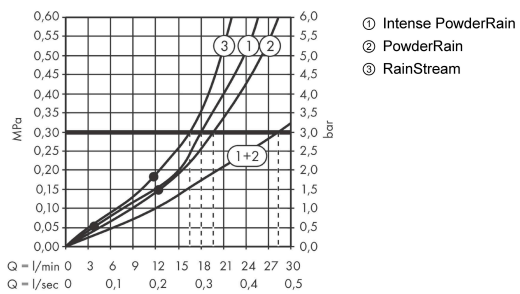

Rainfinity**Верхний душ 360 3jet с настенным креплением**: полир. золото Артикульный номер: **26234990****Описание****Характеристики**

- состоит из: верхний душ, настенный вывод
- размер душевого диска: 360 мм
- тип струи: RainStream, PowderRain, Intense PowderRain
- выступ 381 мм
- средний распылительный диск: 205 мм
- рамка: металл
- материал душевого диска: алюминий
- поверхность душевого диска: графит
- Регулировка душа по вертикали в пределах 10-30°
- максимальный расход воды при 3 барах: 28,1 л/мин
- расход воды PowderRain (при 3 барах): 20 л/мин
- расход воды в режиме Intense PowderRain (при 3 барах): 18 л/мин
- расход воды для струи RainStream (при 3 бар): 16 л / мин
- минимальный расход для корректной работы: 12,2 л/мин
- минимальное давление: 1,7бар
- управление тремя зонами струй осуществляется посредством трех вентилях или одного переключающего вентиля с тремя ответвлениями
- съемный верхний душ для очистки
- монтаж: стена, скрытый монтаж с помощью iBox Universal
- не подходит для проточных водонагревателей

Технология**Награды за дизайн**

Rainfinity

Верхний душ 360 3jet с настенным креплением

: полир. золото Артикул: номер: 26234990

Продукт

Чертеж

График расхода воды

Rainfinity
Верхний душ 360 3jet с настенным креплением
 : полир. золото Артикульный номер: **26234990**