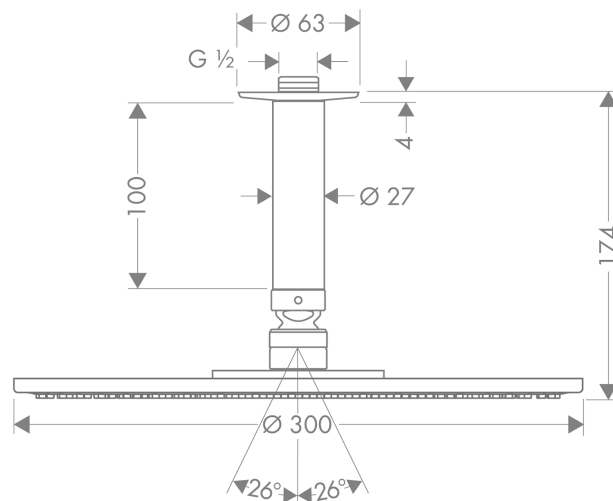

Raindance S

Верхний душ 300 1jet с потолочным подсоединением

Поверхности : **хром** Артикульный номер: **27494000**

Описание

Характеристики

- состоит из: верхний душ, потолочное подсоединение
- тип струи: RainAir
- размер душевого диска: 300 мм
- шарнирное соединение: регулируемый угол верхнего душа
- расход воды для струи RainAir (при 3 бар): 20 л/мин
- материал душевого диска: металл
- длина потолочного подсоединения: 100 мм
- монтаж: потолок
- соединительная резьба G 1/2

Технология

Продукт

Чертеж

График расхода воды

Расход измерен практически с помощью соответствующей арматуры (термостат/смеситель/скрытый клапан).