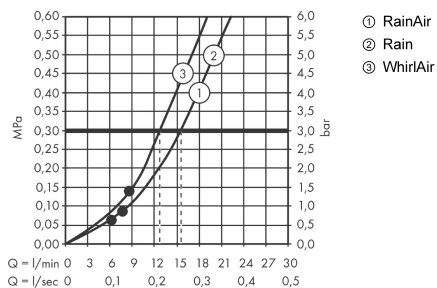

Технология

Продукт

Чертеж

Raindance Select S

Душевой набор 120 3jet со штангой 110 см, правосторонний

Поверхности : белый / хром Артикульный номер: 26326400

График расхода воды

Расход измерен практически с помощью соответствующей арматуры (термостат/смеситель/скрытый клапан).