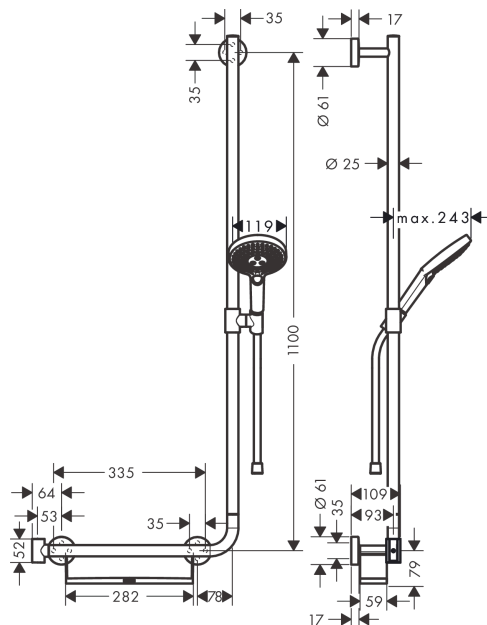

Raindance Select S

Душевой набор 120 3jet со штангой 110 см, правосторонний

Поверхности : белый / хром Артикулный номер: 26326400

Описание

Характеристики

- состоит из: ручной душ, душевая штанга, полочка, шланг для душа, ползунок
- размер душевого диска: 120 мм
- тип струи: RainAir, Rain, Whirl
- полочка из белого пластика
- полочку можно снять
- удобное переключение типов струи с помощью кнопки Select
- со стороны душа упорный подшипник, предотвращающий перекручивание душевого шланга
- держатель для душа можно снять
- держатель ручного душа регулируется в пределах 90°, поворачивается вправо и влево, перемещается вверх и вниз
- полностью хромированный держатель душа из металла
- максимальный расход воды при 3 бар: 15 л/мин
- диаметр штанги 25 мм
- материал: латунь
- хромированные настенные крепления из металла

Технология

Продукт

Чертеж

Raindance Select S

Душевой набор 120 3jet со штангой 110 см, правосторонний

Поверхности : белый / хром Артикульный номер: 26326400

График расхода воды

Расход измерен практически с помощью соответствующей арматуры (термостат/смеситель/скрытый клапан).