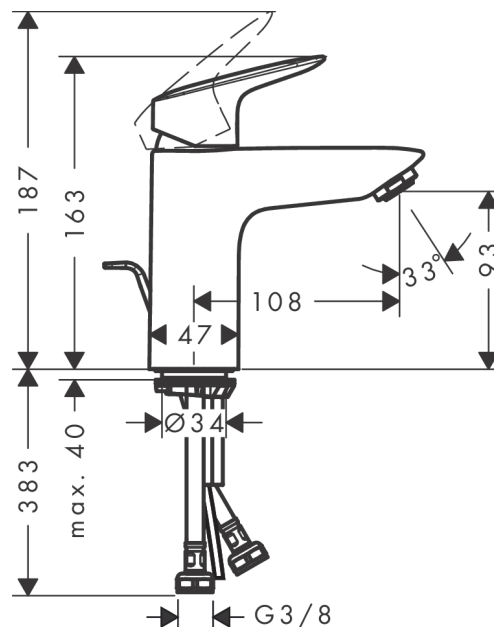

Logis

Смеситель для раковины 100, LowFlow 3,5 л / мин, однорычажный, со сливным гарнитуром

Поверхности : хром Артикульный номер: 71104000

Описание

Характеристики

- состоит из: однорычажный смеситель для раковины, слив/перелив
- ComfortZone 100
- выступ 108 мм
- обычная струя
- расход воды при 3 барах: 3.5 л/мин
- керамический узел смешивания
- регулируемое ограничение температуры
- подходит для проточных водонагревателей
- донный клапан, 1¼"
- материал сливного набора: синтетический
- вид соединения: соединительные шланги G 3/8

Технология

Награды за дизайн

reddot award 2014
winner

Продукт

Чертеж

График расхода воды