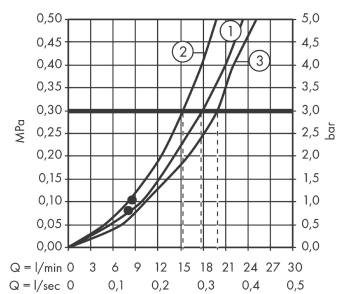

Croma Select S**Showerpipe 180 2jet с термостатом для ванны**Поверхности : **белый / хром** Артикульный номер: **27351400****Описание****Характеристики**

- состоит из: верхний душ, ручной душ, термостат для ванны, штанга для душа, держатель для душа
- верхний душ Croma Select S 180 2jet
- размер душевого диска: 180 мм
- тип струи: Rain, IntenseRain
- удобное переключение типов струи с помощью кнопки Select
- шарнирное соединение: регулируемый угол верхнего душа
- держатель для ручного душа регулируемый по высоте
- расход воды для струи IntenseRain (при 3 бар): 17 л/мин
- расход воды для струи Rain (при 3 бар): 17 л/мин
- рабочее давление: мин. 1 бар/макс. 10 бар
- поворотный держатель для душа
- термостат Ecostat Comfort
- расход воды для излива на ванну: 20 л/мин
- предохранительный ограничитель при 40°C
- регулируемый ограничитель температуры горячей воды
- пользовательское управление посредством вращения рукоятки
- вид монтажа: внешний монтаж
- соединительная резьба G ½
- межосевое подключение 150 мм ± 12 мм
- подъемная труба может быть укорочена по высоте

Технология

Croma Select S

Showerpipe 180 2jet с термостатом для ванны

Поверхности : белый / хром Артикульный номер: 27351400

Продукт

Чертеж

График расхода воды

Croma Select S