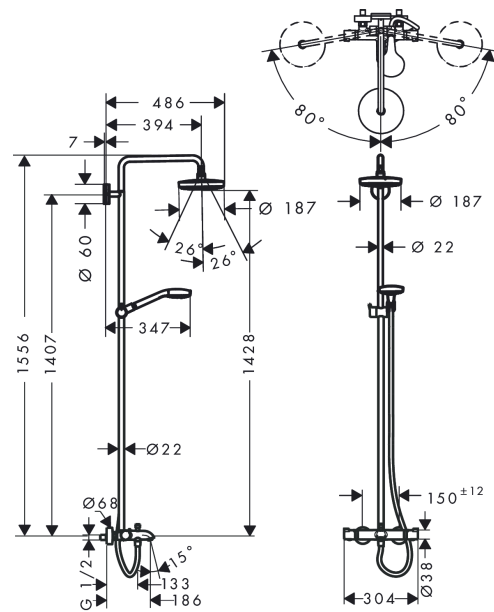

Croma Select S**Showerpipe 180 2jet с термостатом для ванны**Поверхности : **белый / хром** Артикульный номер: **27351400****Описание****Характеристики**

- состоит из: верхний душ, ручной душ, термостат для ванны, штанга для душа, держатель для душа
- верхний душ Croma Select S 180 2jet
- размер душевого диска: 180 мм
- тип струи: Rain, IntenseRain
- удобное переключение типов струи с помощью кнопки Select
- шарнирное соединение: регулируемый угол верхнего душа
- держатель для ручного душа регулируемый по высоте
- расход воды для струи IntenseRain (при 3 бар): 17 л/мин
- расход воды для струи Rain (при 3 бар): 17 л/мин
- рабочее давление: мин. 1 бар/макс. 10 бар
- поворотный держатель для душа
- термостат Ecostat Comfort
- расход воды для излива на ванну: 20 л/мин
- предохранительный ограничитель при 40°C
- регулируемый ограничитель температуры горячей воды
- пользовательское управление посредством вращения рукоятки
- вид монтажа: внешний монтаж
- соединительная резьба G ½
- межосевое подключение 150 мм ± 12 мм
- подъемная труба может быть укорочена по высоте

Технология

Croma Select S

Showerpipe 180 2jet с термостатом для ванны

Поверхности : белый / хром Артикульный номер: 27351400

Продукт

Чертеж

График расхода воды

Croma Select S

Showerpipe 180 2jet с термостатом для ванны

Поверхности : белый / хром Артикульный номер: 27351400

Пример монтажа