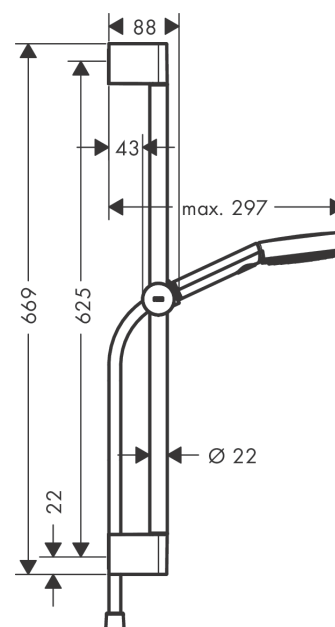

**Pulsify Select S****Душевой набор 105 3jet Relaxation со штангой 65 см****: матовый черный** Артикульный номер: **24160670****Описание****Характеристики**

- состоит из: ручной душ, душевая штанга, шланг для душа, ползунок
- размер душевого диска: 105 мм
- тип струи: массажная, IntenseRain, PowderRain
- удобное переключение типов струи с помощью кнопки Select
- максимальный расход воды при 3 барах: 11,4 л/мин
- душевой шланг с конической гайкой на обоих концах
- со стороны душа упорный подшипник, предотвращающий перекручивание душевого шланга
- настенный монтаж: крепление с помощью шурупов
- хромированные настенные крепления из пластика
- держатель для ручного душа регулируемый по высоте с внешней кнопкой выбора
- держатель ручного душа из пластика/металла
- длина вертикальной трубки: 669 мм
- диаметр штанги: 22 мм
- профиль вертикальной трубки: круглая
- расстояние между отверстиями 625 мм

**Технология****Награды за дизайн**

reddot winner 2021

**Продукт****Чертеж**

**Pulsify Select S**

**Душевой набор 105 3jet Relaxation со штангой 65 см**

**: матовый черный    Артикульный номер: 24160670**

**График расхода воды**

Расход измерен практически с помощью соответствующей арматуры (термостат/смеситель/скрытый клапан).

**Pulsify Select S**  
**Душевой набор 105 3jet Relaxation со штангой 65 см**  
 : матовый черный    Артикульный номер: **24160670**

## Перечень запасных частей

Год выпуска: >06/21

Позиция	Описание	Артикульный номер	PC	PU
1	cover	95217670	-	1
2	wall support	95218000	-	1
3	mounting set	96179000	-	1
4	support, assy	93517670	-	1
5	shower hose Isiflex'B 1,60 m	28276670	-	1
6	-	24110670	-	1
7	filter	92672000	-	1
8	seal	98058000	-	1
a	tile-matching-disk 7 mm	97450000	-	1