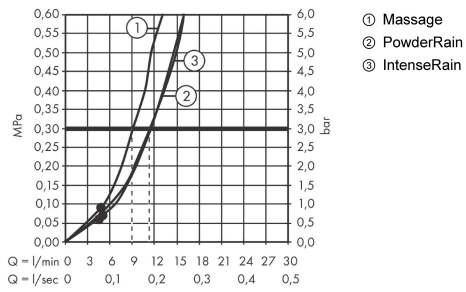

**Технология****Награды за дизайн**

reddot winner 2021

**Продукт****Чертеж**

**Pulsify Select S**

**Душевой набор 105 3jet Relaxation со штангой 65 см**

**: матовый черный    Артикульный номер: 24160670**

**График расхода воды**

Расход измерен практически с помощью соответствующей арматуры (термостат/смеситель/скрытый клапан).

**Pulsify Select S**  
**Душевой набор 105 3jet Relaxation со штангой 65 см**  
 : матовый черный    Артикульный номер: **24160670**