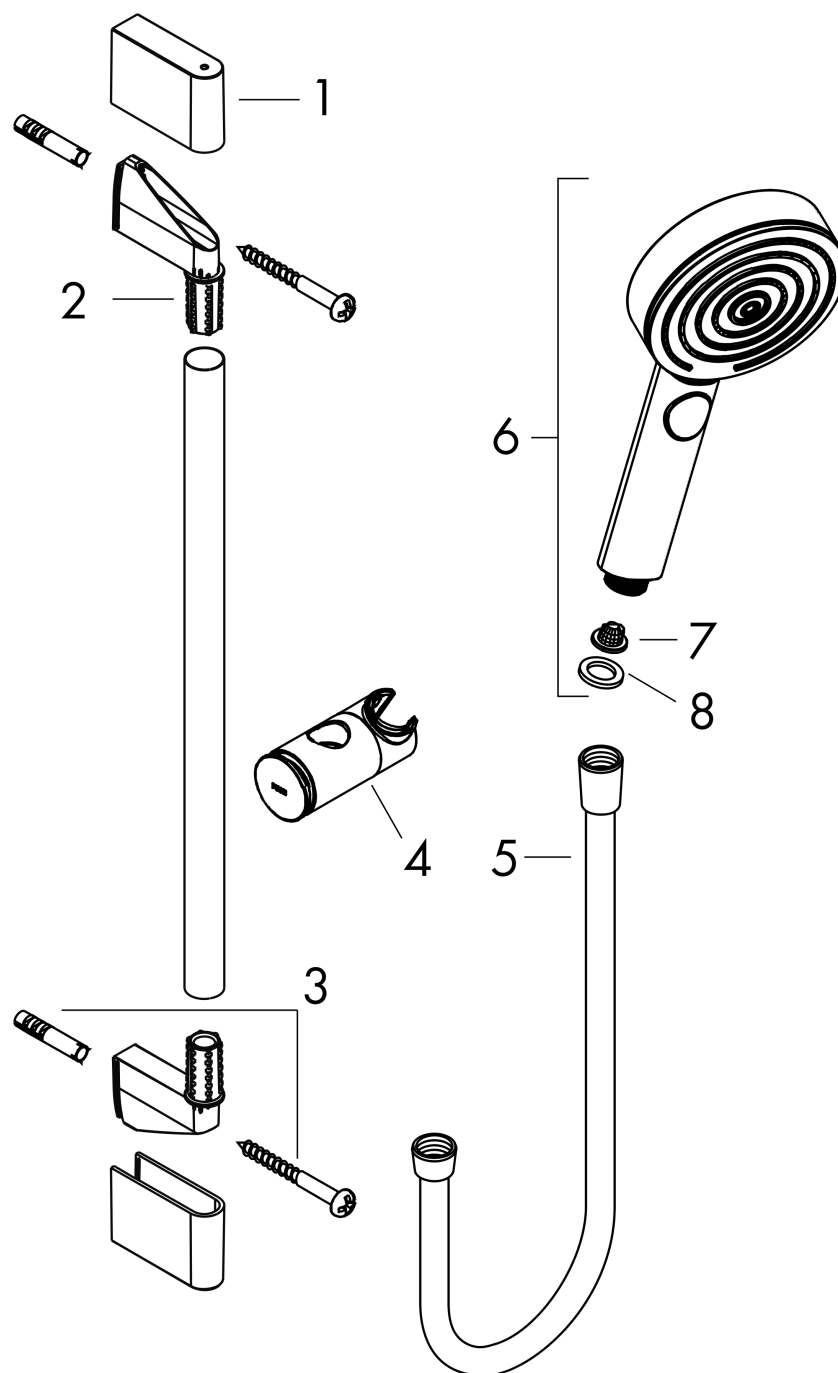

Pulsify Select S
Душевой набор 105 3jet Relaxation со штангой 65 см
: матовый черный   Артикульный номер: **24160670**

Покомпонентное изображение

Год выпуска: >06/21

Pulsify Select S
Душевой набор 105 3jet Relaxation со штангой 65 см
: матовый черный   Артикульный номер: **24160670**

Перечень запасных частей

Год выпуска: >06/21

Позиция	Описание	Артикульный номер	PC	PU
1	cover	95217670	-	1
2	wall support	95218000	-	1
3	mounting set	96179000	-	1
4	support, assy	93517670	-	1
5	shower hose Isiflex'B 1,60 m	28276670	-	1
6	-	24110670	-	1
7	filter	92672000	-	1
8	seal	98058000	-	1
a	tile-matching-disk 7 mm	97450000	-	1