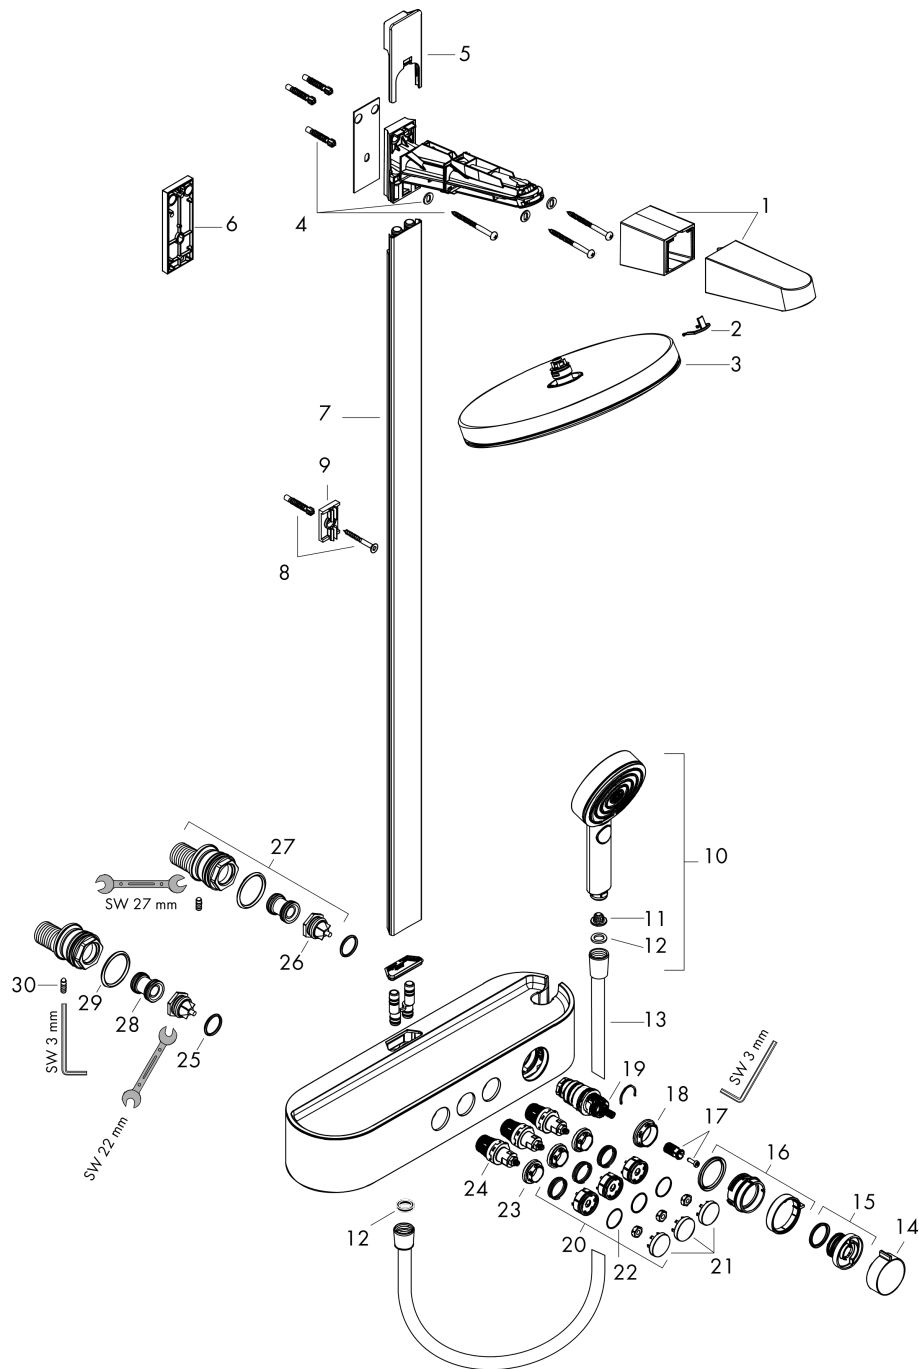

## Чертеж

## График расхода воды

**Pulsify S**  
**Showerpipe 260 2jet c ShowerTablet Select 400**  
 : хром Артикулный номер: 24240000

Пример монтажа

**Pulsify S**  
**Showerpipe 260 2jet c ShowerTablet Select 400**  
 : хром Артикулный номер: 24240000

Покомпонентное изображение

Год выпуска: >01/23

**Pulsify S**  
**Showerpipe 260 2jet c ShowerTablet Select 400**  
 : хром Артикульный номер: **24240000**

### Перечень запасных частей

Год выпуска: >01/23

Позиция	Описание	Артикульный номер	PC	PU
1	cover	94519000	-	1
2	cramp	94521000	-	1
3	head shower	94520000	-	1
4	mounting set	98716000	-	1
5	cover	94518000	-	1
6	tile-matching-disk 7 mm	94517000	-	1
7	pipe with cover (935 mm)	94515000	-	1
8	mounting set	40916000	-	1
9	support element	94516000	-	1
10	-	24110000	-	1
11	filter	92672000	-	1
12	seal	98058000	-	1
13	shower hose Isiflex'B 1,60 m	28276000	-	1
14	handle	94403000	-	1
15	safety set	94404000	-	1
16	handle	94405000	-	1
17	handle fixing set	92136000	-	1
18	nut	98913000	-	1
19	thermostat cartridge	98282000	-	1
20	spring with sleeve	92340000	-	1
21	set of symbols	98367000	-	1
22	O-ring 20x1	98140000	-	1
23	nut	98368000	-	1
24	shut off unit	95758000	-	1
25	O-ring 17x2	98199000	-	1
26	non return valve (pressure-resistant up to 2 MPa)	95773000	-	1
27	set of S-unions	95772000	-	1
28	noise reduction	96429000	-	1
29	O-ring 29x3	98371000	-	1
30	hollow set screw M6x16 including o-ring 29x3	98372000	-	1