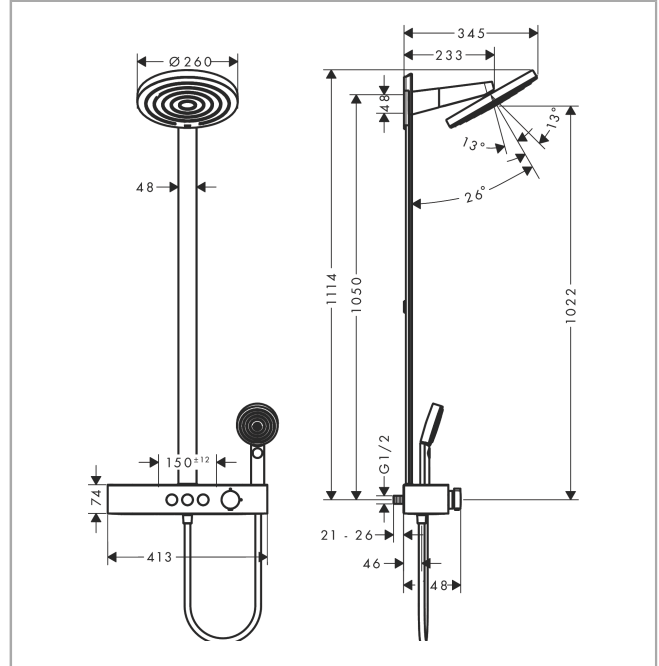

Pulsify S
Showerpipe 260 2jet c ShowerTablet Select 400
: хром Артикулный номер: **24240000**

Продукт

Чертеж

График расхода воды