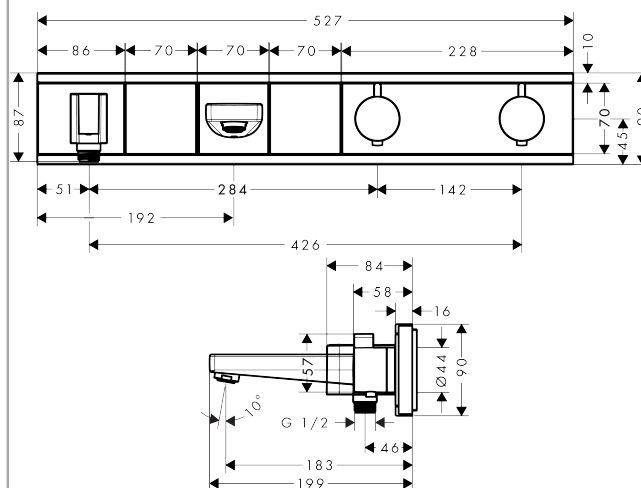

RainSelect

RainSelect для ванны с 2 кнопками, CM

Поверхности : **белый / хром** Артикульный номер: **15359400**

Описание

Характеристики

- состоит из: термостат, держатель для душа
- в зависимости от расхода и ситуации при установке, снижение расхода примерно на 50%, встроенная функция отключения
- 2 потребителя
- возможно одновременное включение нескольких потребителей
- кнопка Select включения / выключения для 2 потребителей
- картридж термостата, клапан Select
- мин. рабочее давление: 1 бар
- макс. рабочее давление: 10 бар
- предохранительный ограничитель при 40°C
- регулируемое ограничение температуры
- клапан обратного тока воды
- гайка шланга: для душевых шлангов с конической или цилиндрической гайкой с обеих сторон
- вид соединения: скрытая часть
- Термостат поставляется с кнопками ручной душ и ванна

Технология

Награды за дизайн

Продукт

Чертеж

RainSelect

RainSelect для ванны с 2 кнопками, CM

Поверхности : **белый / хром** Артикульный номер: **15359400**

Пример монтажа