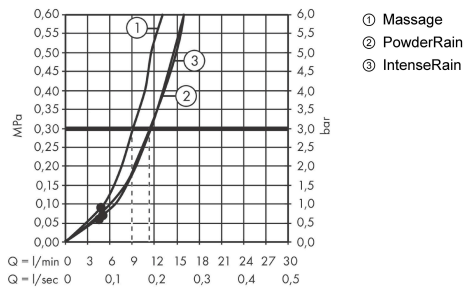

Технология**Награды за дизайн**

reddot winner 2021

**Продукт****Чертеж**

Pulsify Select S

Душевой набор 105 3jet Relaxation со штангой 65 см

: хром Артикульный номер: 24160000

График расхода воды

Расход измерен практически с помощью соответствующей арматуры (термостат/смеситель/скрытый клапан).