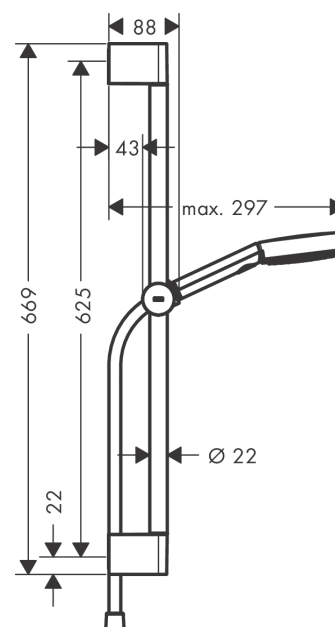

Pulsify Select S**Душевой набор 105 3jet Relaxation со штангой 65 см**: хром Артикулный номер: **24160000****Описание****Характеристики**

- состоит из: ручной душ, душевая штанга, шланг для душа, ползунок
- размер душевого диска: 105 мм
- тип струи: массажная, IntenseRain, PowderRain
- удобное переключение типов струи с помощью кнопки Select
- максимальный расход воды при 3 барах: 11,4 л/мин
- душевой шланг с конической гайкой на обоих концах
- со стороны душа упорный подшипник, предотвращающий перекручивание душевого шланга
- настенный монтаж: крепление с помощью шурупов
- хромированные настенные крепления из пластика
- держатель для ручного душа регулируемый по высоте с внешней кнопкой выбора
- держатель ручного душа из пластика/металла
- длина вертикальной трубки: 669 мм
- диаметр штанги: 22 мм
- профиль вертикальной трубки: круглая
- расстояние между отверстиями 625 мм

Технология**Награды за дизайн**

reddot winner 2021

**Продукт****Чертеж**

Pulsify Select S

Душевой набор 105 3jet Relaxation со штангой 65 см

: хром Артикульный номер: 24160000

График расхода воды

Расход измерен практически с помощью соответствующей арматуры (термостат/смеситель/скрытый клапан).

Pulsify Select S

Душевой набор 105 3jet Relaxation со штангой 65 см

: хром Артикульный номер: 24160000

Покомпонентное изображение

Год выпуска: >06/21

Pulsify Select S

Душевой набор 105 3jet Relaxation со штангой 65 см

: хром Артикульный номер: 24160000

Перечень запасных частей

Год выпуска: >06/21

Позиция	Описание	Артикульный номер	PC	PU
1	cover	95217000	-	1
2	wall support	95218000	-	1
3	mounting set	96179000	-	1
4	support, assy	93517000	-	1
5	shower hose Isiflex'B 1,60 m	28276000	-	1
6	-	24110000	-	1
7	filter	92672000	-	1
8	seal	98058000	-	1
a	tile-matching-disk 7 mm	97450000	-	1