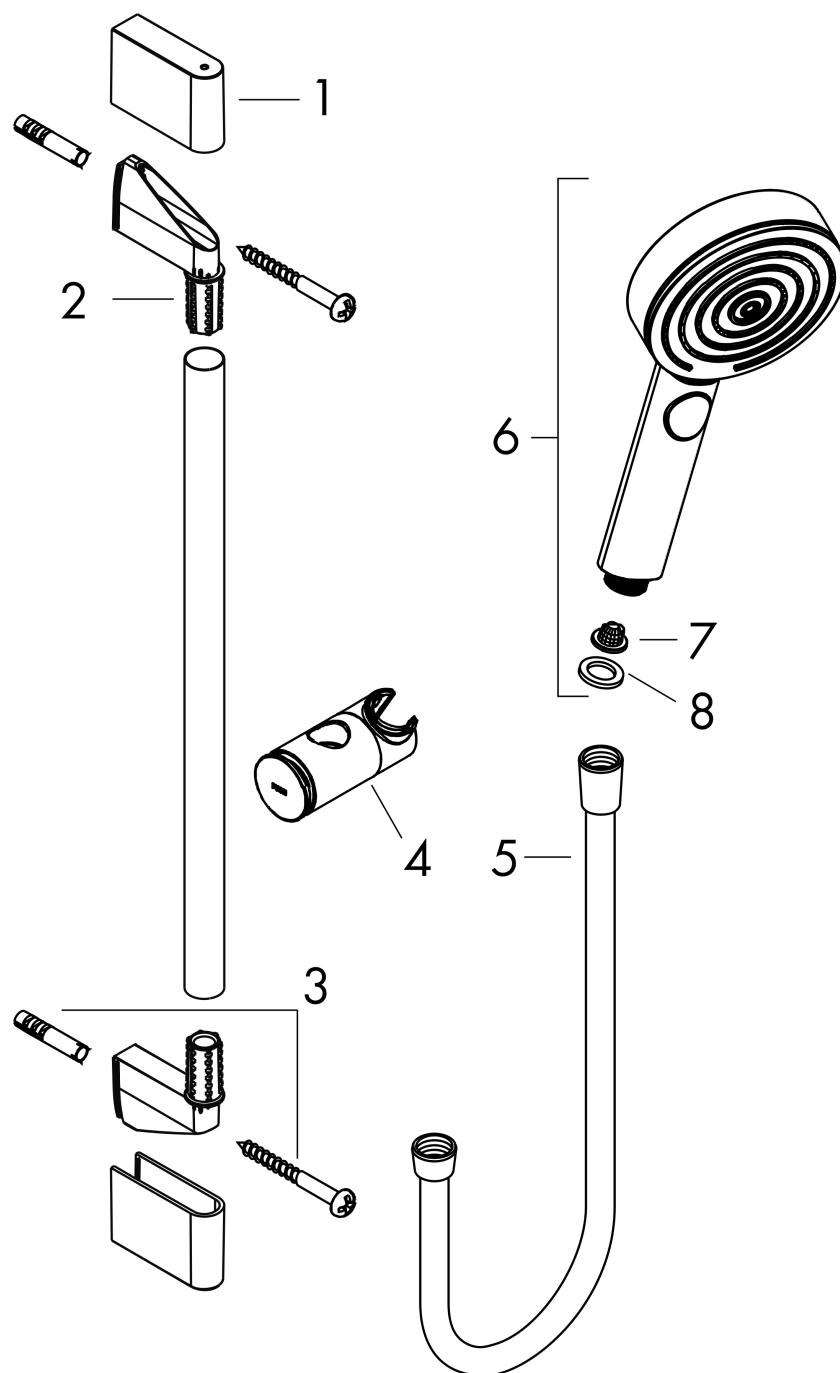

Pulsify Select S**Душевой набор 105 3jet Relaxation со штангой 65 см**: хром Артикулный номер: **24160000****Описание****Характеристики**

- состоит из: ручной душ, душевая штанга, шланг для душа, ползунок
- размер душевого диска: 105 мм
- тип струи: массажная, IntenseRain, PowderRain
- удобное переключение типов струи с помощью кнопки Select
- максимальный расход воды при 3 барах: 11,4 л/мин
- душевой шланг с конической гайкой на обоих концах
- со стороны душа упорный подшипник, предотвращающий перекручивание душевого шланга
- настенный монтаж: крепление с помощью шурупов
- хромированные настенные крепления из пластика
- держатель для ручного душа регулируемый по высоте с внешней кнопкой выбора
- держатель ручного душа из пластика/металла
- длина вертикальной трубки: 669 мм
- диаметр штанги: 22 мм
- профиль вертикальной трубки: круглая
- расстояние между отверстиями 625 мм

Технология**Награды за дизайн**

reddot winner 2021

**Продукт****Чертеж**

Pulsify Select S

Душевой набор 105 3jet Relaxation со штангой 65 см

: хром Артикульный номер: 24160000

График расхода воды

Расход измерен практически с помощью соответствующей арматуры (термостат/смеситель/скрытый клапан).

Pulsify Select S

Душевой набор 105 3jet Relaxation со штангой 65 см

: хром Артикульный номер: 24160000

Покомпонентное изображение

Год выпуска: >06/21

Pulsify Select S

Душевой набор 105 3jet Relaxation со штангой 65 см

: хром Артикульный номер: 24160000

Перечень запасных частей

Год выпуска: >06/21

Позиция	Описание	Артикульный номер	PC	PU
1	cover	95217000	-	1
2	wall support	95218000	-	1
3	mounting set	96179000	-	1
4	support, assy	93517000	-	1
5	shower hose Isiflex'B 1,60 m	28276000	-	1
6	-	24110000	-	1
7	filter	92672000	-	1
8	seal	98058000	-	1
a	tile-matching-disk 7 mm	97450000	-	1