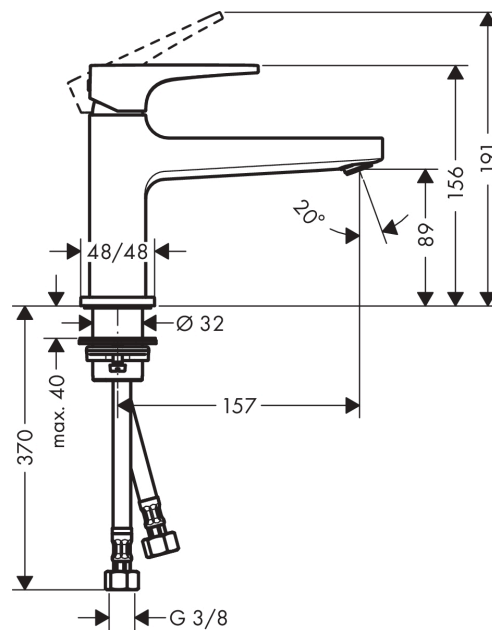

Metropol

Смеситель для раковины 100, однорычажный, CoolStart, с рычаговой ручкой, со сливным клапаном Push-Open

Поверхности : хром Артикулный номер: 32503000

Описание

Характеристики

- состоит из: однорычажный смеситель для раковины, слив/перелив
- ComfortZone 100
- выступ 157 мм
- обычная струя
- расход воды при 3 барах: 5 л/мин
- керамический узел смешивания
- регулируемое ограничение температуры
- подходит для проточных водонагревателей
- сливной клапан Push-Open G 1 ¼
- материал сливного набора: металл
- вид соединения: соединительные шланги G ¾
- При открытии напора в центральном положении поступает только холодная вода.

Технология

Награды за дизайн

Продукт

Чертеж

Metropol

Смеситель для раковины 100, однорычажный, CoolStart, с рычаговой ручкой, со сливным клапаном Push-Open

Поверхности : хром Артикульный номер: 32503000

График расхода воды