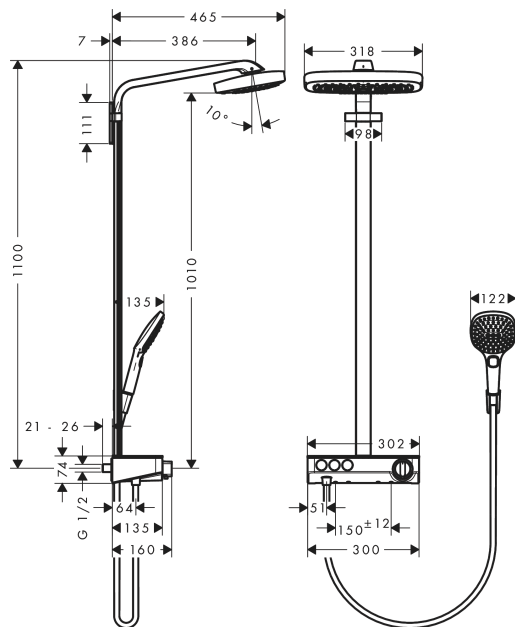

Raindance Select E
Showerpipe 300 3jet с ShowerTablet Select 300
Поверхности : **белый / хром**   Артикульный номер: **27127400**

Продукт

Чертеж

График расхода воды