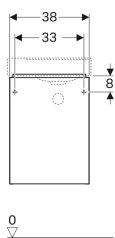

Шкафчик для раковины Geberit Xeno², с одной дверью

Образец

Характеристики

- Подвесной
- С одной дверцей
- Дверь с демпфирующим механизмом
- Сторона расположения петель: слева или справа

- С защитой от конденсата
- Поставляется в собранном состоянии

Технические характеристики

Материал | Влагостойкое трехслойная ДСП

Объем поставки

- Крепеж

Арт. №	Цвет / поверхность	В	Ширина раковина	Н	Т
500.502.01.1	Белый / Высокоглянцевое покрытие	38 см	40 см	52.5 см	26.5 см
500.502.00.1	Серый / Матовое покрытие	38 см	40 см	52.5 см	26.5 см
500.502.43.1	Серый / Меламин, древесная структура	38 см	40 см	52.5 см	26.5 см