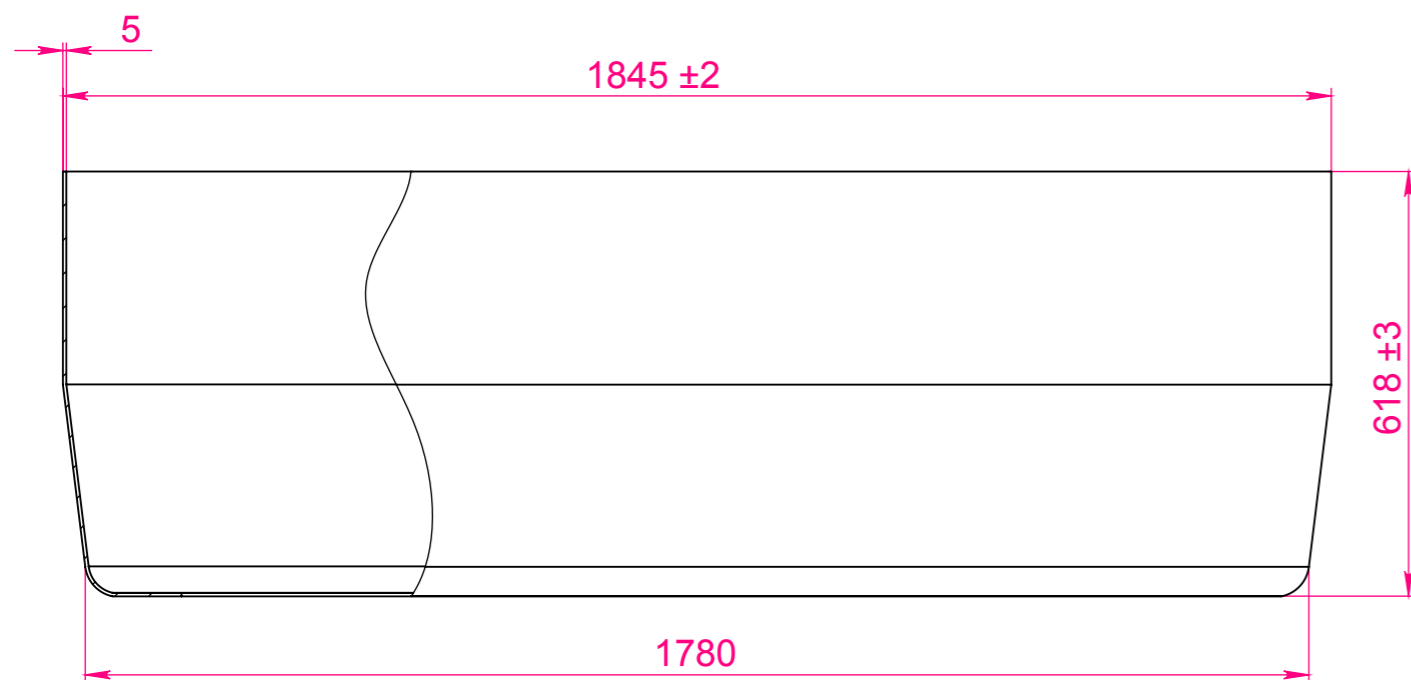

Ванна АВРОРА

Материал		
PFI		
Объём воды	л	440
Масса	кг	63

Astra-Form
RUSSIA

МЕСТНЫЙ В

МЕСТНЫЙ С

Экран для ванны Аврора

Материал		
PFI		
Объем воды	л	-
Масса	кг	63

Astra-Form
RUSSIA