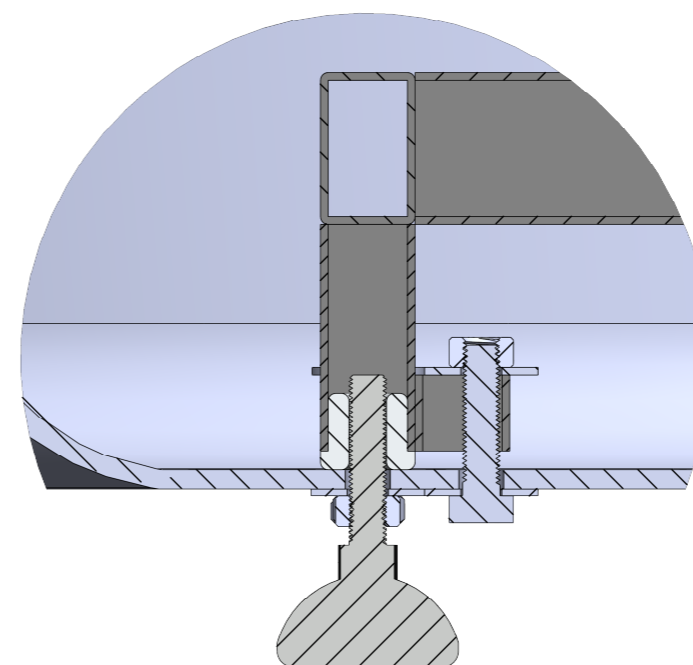

Ванна АВРОРА

Материал		
PFI		
Объём воды	л	440
Масса	кг	63

Astra-Form
RUSSIA

МЕСТНЫЙ В

МЕСТНЫЙ С

Экран для ванны Аврора

Материал		
PFI		
Объем воды	л	-
Масса	кг	63

Astra-Form
RUSSIA