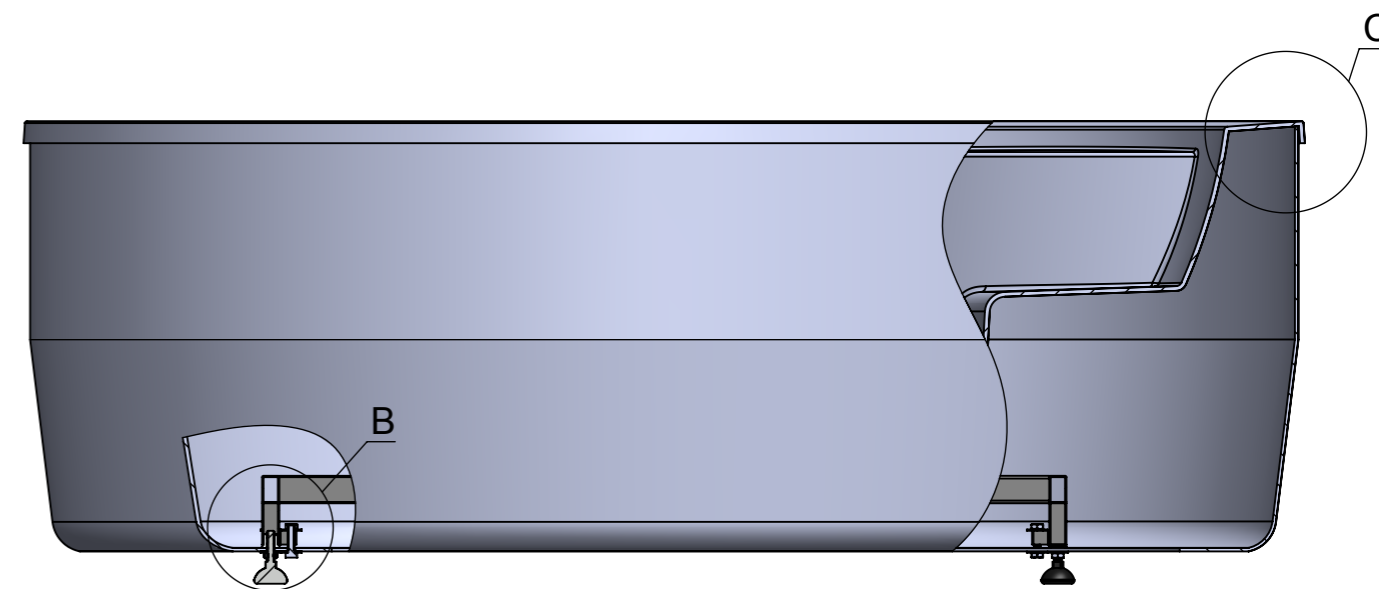

Ванна АВРОРА

Материал		
PFI		
Объём воды	л	440
Масса	кг	63

Astra-Form
RUSSIA

МЕСТНЫЙ В

МЕСТНЫЙ С

Экран для ванны Аврора

Материал		
PFI		
Объем воды	л	-
Масса	кг	63

Astra-Form
RUSSIA