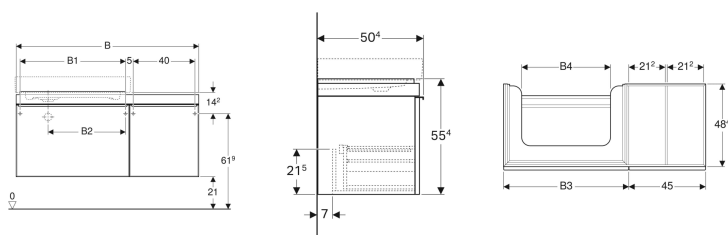

## Шкафчик для раковины Geberit Citterio, с двумя выдвижными ящиками и полкой

Образец

### Характеристики

- Подвесной
- С одним внутренним выдвижным блоком
- С двумя выдвижными ящиками
- Ручка для открывания
- Выдвижной ящик с самовтягивающимся механизмом

- Возможно оснащение ножками
- Фронтальная часть из стекла
- Рама выдвижного ящика металлическая
- Поставляется в собранном состоянии

### Объем поставки

- Крепеж

Арт. №	Цвет / поверхность	Полка	В	В1	В2	В3	В4	Ширина раковина	Н	Т
500.563.JI.1	Выдвижные ящики: бежевый / глянцевое стекло Корпус: светлый дуб / меламин, структура дерева	Левая	118.4 см	68.4 см	49.7 см	73.4 см	52 см	75 см	55.4 см	50.4 см
500.568.JI.1	Выдвижные ящики: бежевый / глянцевое стекло Корпус: светлый дуб / меламин, структура дерева	Левая	133.4 см	83.4 см	41.7 см	88.4 см	67 см	90 см	55.4 см	50.4 см
500.563.JJ.1	Выдвижные ящики: черный / глянцевое стекло Корпус: темный дуб / меламин, структура дерева	Левая	118.4 см	68.4 см	49.7 см	73.4 см	52 см	75 см	55.4 см	50.4 см
500.568.JJ.1	Выдвижные ящики: черный / глянцевое стекло Корпус: темный дуб / меламин, структура дерева	Левая	133.4 см	83.4 см	41.7 см	88.4 см	67 см	90 см	55.4 см	50.4 см
500.562.JI.1	Выдвижные ящики: бежевый / глянцевое стекло Корпус: светлый дуб / меламин, структура дерева	Правая	118.4 см	68.4 см	49.7 см	73.4 см	52 см	75 см	55.4 см	50.4 см
500.567.JI.1	Выдвижные ящики: бежевый / глянцевое стекло Корпус: светлый дуб / меламин, структура дерева	Правая	133.4 см	83.4 см	41.7 см	88.4 см	67 см	90 см	55.4 см	50.4 см
500.562.JJ.1	Выдвижные ящики: черный / глянцевое стекло Корпус: темный дуб / меламин, структура дерева	Правая	118.4 см	68.4 см	49.7 см	73.4 см	52 см	75 см	55.4 см	50.4 см
500.567.JJ.1	Выдвижные ящики: черный / глянцевое стекло Корпус: темный дуб / меламин, структура дерева	Правая	133.4 см	83.4 см	41.7 см	88.4 см	67 см	90 см	55.4 см	50.4 см