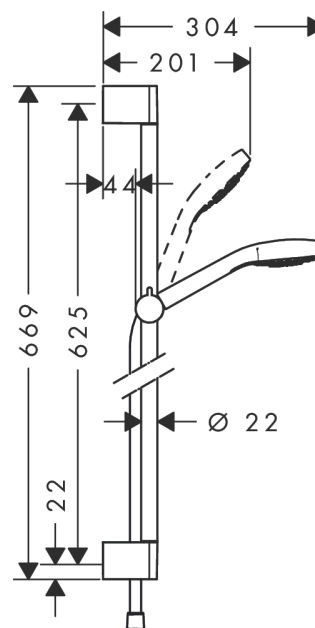

#### Характеристики

- состоит из: ручной душ, душевая штанга, шланг для душа, ползунок
- размер душевого диска: 110 мм
- тип струи: Rain, IntenseRain, Turbo Rain
- удобное переключение типов струи с помощью кнопки Select
- со стороны душа упорный подшипник, предотвращающий перекручивание душевого шланга
- угол наклона может изменяться до 45°
- максимальный расход воды при 3 бар: 15 л/мин
- хромированные настенные крепления из пластика

### График расхода воды

Расход измерен практически с помощью соответствующей арматуры (термостат/смеситель/скрытый клапан).