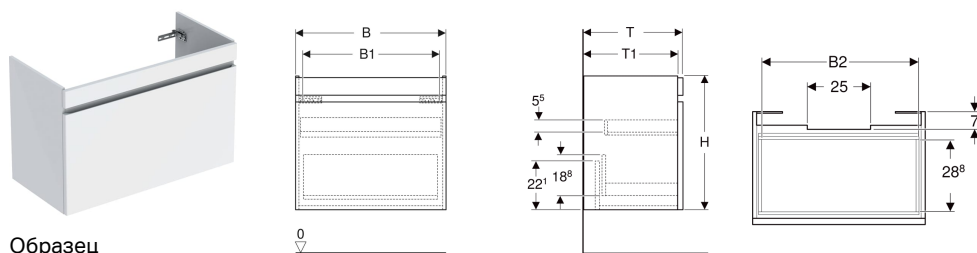

Шкафчик для раковины Geberit Renova Plan, с одним выдвижным ящиком и одним внутренним выдвижным ящиком

Характеристики

- Подвесной
- С выдвижным ящиком
- С одним внутренним выдвижным блоком
- Утопленная ручка для открывания
- Выдвижной ящик с самовтягивающимся механизмом

- Выдвижные ящики без выреза под сифон
- С защитой от конденсата
- Фронтальная часть из МДФ
- Поставляется в собранном состоянии

Технические характеристики

Материал | Влагостойкое трехслойная ДСП

Объем поставки