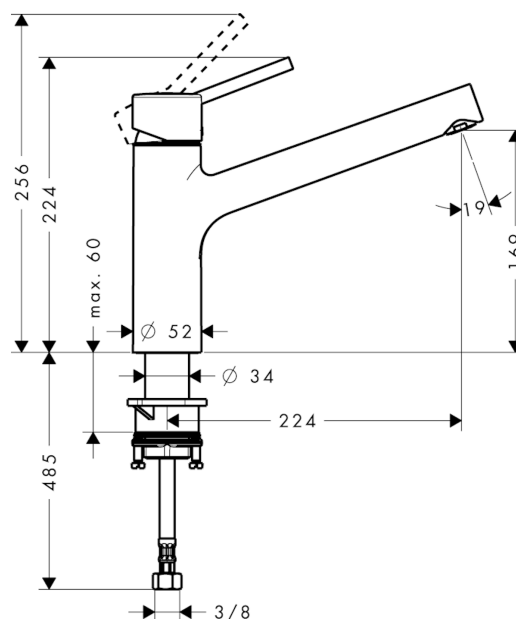

Talis S

Смеситель для кухни, однорычажный

Поверхности : хром Артикулный номер: 32851000

Описание

Характеристики

- ComfortZone 170
- угол поворота излива: 150°
- обычная струя
- расход воды 16 л / мин
- соединительные шланги G 3/8
- подходит для проточных водонагревателей
- класс шума: I
- класс расхода воды: A

Технология

Продукт

Чертеж

График расхода воды