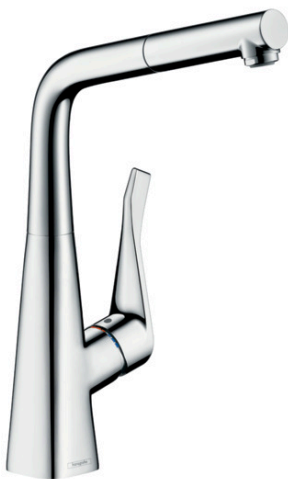

**Metris M71****Кухонный смеситель однорычажный, 320, Есо, с вытяжным изливом, 1jet**: хром    Артикульный номер: **14781000****Описание****Характеристики**

- ComfortZone 320
- L-образный излив
- угол поворота излива: регулировка на 2 уровня, на 110° или 150°
- ламинарная струя
- магнитная система крепления душа MagFit
- душевой шланг Quick-Connect
- максимальный расход воды при 3 барах: 5,8 л/мин
- керамический узел смешивания
- соединительные шланги G 3/8
- регулируемое ограничение температуры
- встроенный клапан обратного тока воды
- подходит для проточных водонагревателей
- расход ограничен 6 л/мин
- длина удлинения До 50 см
- значительное снижение разбрызгивания благодаря плавному включению воды

**Технология****Продукт****Чертеж**

**Metris M71**

**Кухонный смеситель однорычажный, 320, Есо, с вытяжным изливом, 1jet**  
 : хром Артикулный номер: **14781000**

**График расхода воды**

**Metris M71**

Кухонный смеситель однорычажный, 320, Есо, с вытяжным изливом, 1jet  
: хром Артикул номер: 14781000

Покомпонентное изображение

Год выпуска: >10/19

**Metris M71****Кухонный смеситель однорычажный, 320, Есо, с вытяжным изливом, 1jet**: хром Артикульный номер: **14781000****Перечень запасных частей**

Год выпуска: &gt;10/19