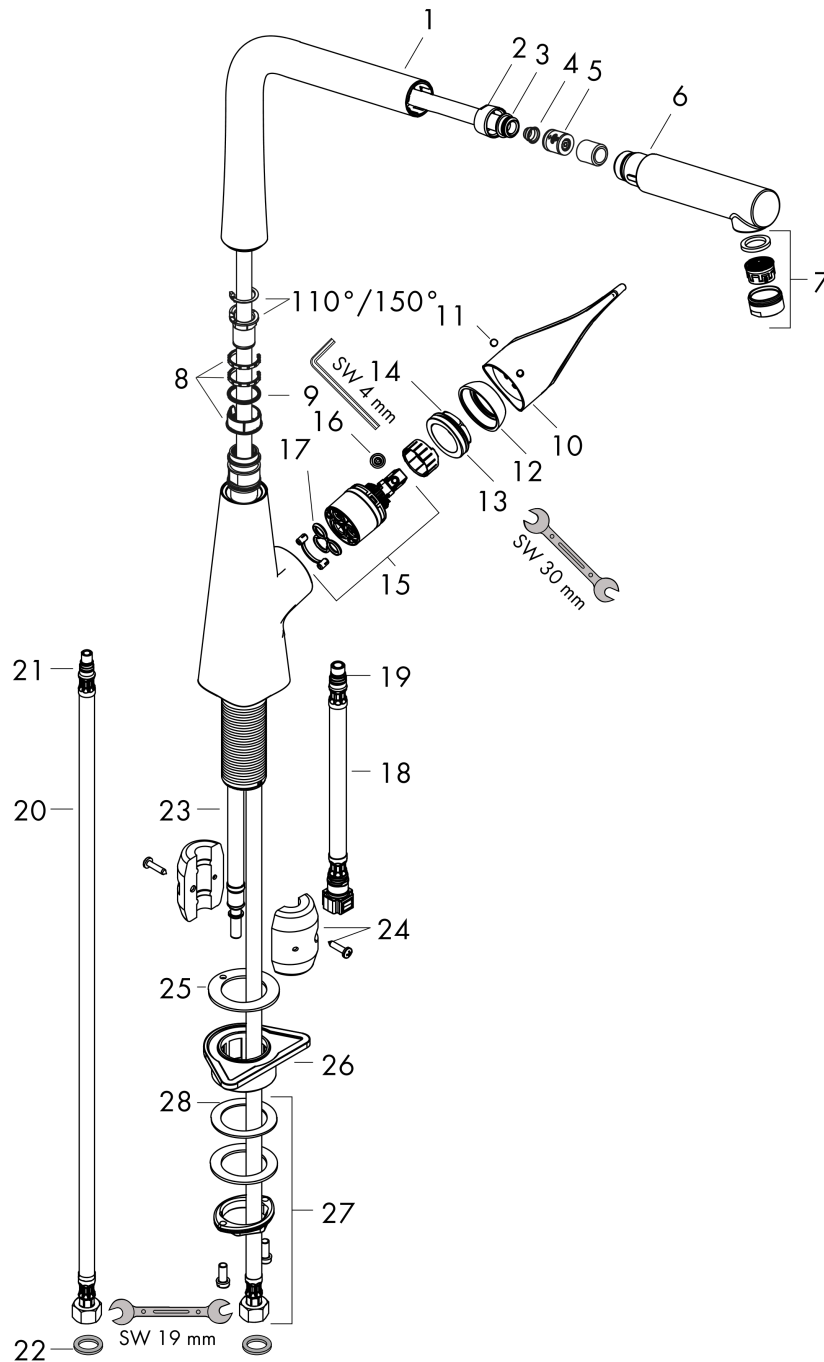

**Metris M71****Кухонный смеситель однорычажный, 320, Есо, с вытяжным изливом, 1jet**: хром    Артикульный номер: **14781000****Описание****Характеристики**

- ComfortZone 320
- L-образный излив
- угол поворота излива: регулировка на 2 уровня, на 110° или 150°
- ламинарная струя
- магнитная система крепления душа MagFit
- душевой шланг Quick-Connect
- максимальный расход воды при 3 барах: 5,8 л/мин
- керамический узел смешивания
- соединительные шланги G 3/8
- регулируемое ограничение температуры
- встроенный клапан обратного тока воды
- подходит для проточных водонагревателей
- расход ограничен 6 л/мин
- длина удлинения До 50 см
- значительное снижение разбрызгивания благодаря плавному включению воды

Покомпонентное изображение

Год выпуска: >10/19

**Metris M71****Кухонный смеситель однорычажный, 320, Есо, с вытяжным изливом, 1jet**: хром Артикульный номер: **14781000****Перечень запасных частей**

Год выпуска: &gt;10/19

Позиция	Описание	Артикульный номер	PC	PU
1	spout cpl.	92127000	-	1
2	nut	92755000	-	1
3	O-ring 11x2	98127000	-	1
4	filter	97735000	-	1
5	flow limiter / non return valve	95376000	-	1
6	handspray	92128019	-	1
7	aerator laminar M24x1 (15 l/min)	92517000	-	1
8	set of lever collars	98365000	-	1
9	O-ring 21x2,5	98211000	-	1
10	handle	98455000	-	1
11	screw cover	96338000	-	1
12	flange	95498000	-	1
13	nut	97209000	-	1
14	O-Ring 32x2	98193000	-	1
15	cartridge, assy	95646001	-	1
16	locking screw for handle	95140000	-	1
17	seal	95008000	-	1
18	connection hose 600 mm M10x1	95561000	-	1
19	O-ring 8x1,75	97827000	-	1
20	connection hose 900 mm M8x0,75 G3/8	96316000	-	1
21	O-ring 7x1,5	98422000	-	1
22	sealing set	95581000	-	1
23	hose 1,50 m	95507000	-	1
24	weight	92500000	-	1
25	seal	92582000	-	1
26	support	97523000	-	1
27	fixing set (Ø 34)	95049000	-	1
28	lever collar	97548000	-	1
a	set of adapters	93395000	-	1