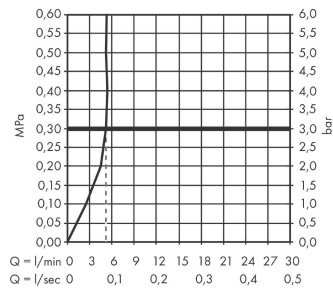

Metris M71

Кухонный смеситель однорычажный, 320, Есо, с вытяжным изливом, 1jet
: хром Артикулный номер: **14781000**

График расхода воды