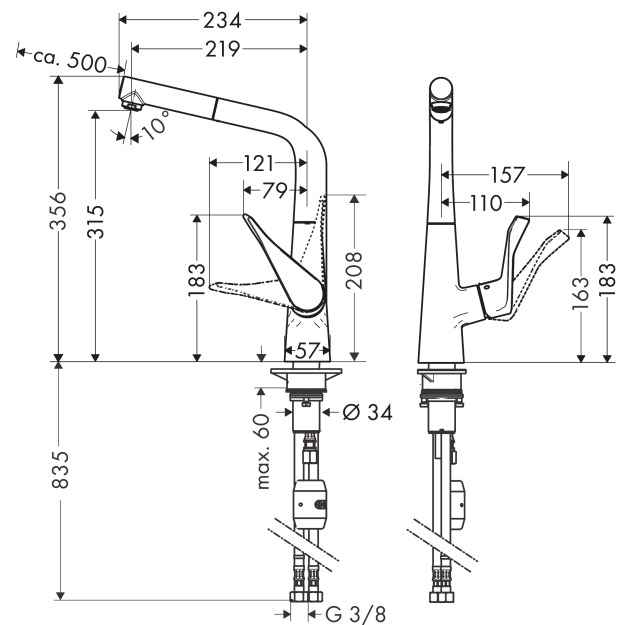

Metris M71

Кухонный смеситель однорычажный, 320, Есо, с вытяжным изливом, 1jet

: хром   Артикульный номер: **14781000**

Описание

Характеристики

- ComfortZone 320
- L-образный излив
- угол поворота излива: регулировка на 2 уровня, на 110° или 150°
- ламинарная струя
- магнитная система крепления душа MagFit
- душевой шланг Quick-Connect
- максимальный расход воды при 3 барах: 5,8 л/мин
- керамический узел смешивания
- соединительные шланги G 3/8
- регулируемое ограничение температуры
- встроенный клапан обратного тока воды
- подходит для проточных водонагревателей
- расход ограничен 6 л/мин
- длина удлинения До 50 см
- значительное снижение разбрызгивания благодаря плавному включению воды

Технология

Продукт

Чертеж