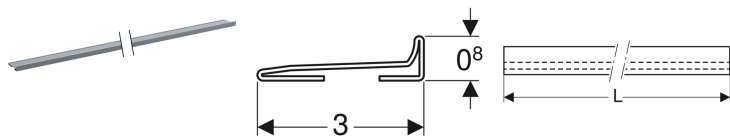

## Профиль-коллектор Geberit для внутрстенного трапа для душевой системы

Образец

### Цели применения

- Для отвода душевой воды в стеновой водоотвод Geberit для душа
- Для установки в тонкий фартук

### Характеристики

- Возможность укорачивания до любой длины