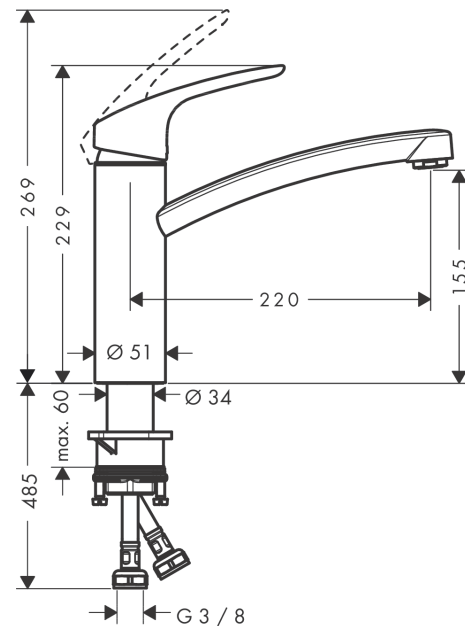

Focus M41

Кухонный смеситель однорычажный, 160, Eco, 1jet

: хром Артикул номер: 31826000

Описание

Характеристики

- ComfortZone 160
- угол поворота излива: 360°
- обычная струя
- максимальный расход воды при 3 барах: 5 л/мин
- керамический узел смешивания
- соединительные шланги G 3/8
- регулируемое ограничение температуры
- подходит для проточных водонагревателей
- расход ограничен 6 л/мин

Технология

Продукт

Чертеж

График расхода воды

Focus M41

Кухонный смеситель однорычажный, 160, Eco, 1jet

: хром Артикулный номер: 31826000

Покомпонентное изображение

Год выпуска: >10/18

Focus M41**Кухонный смеситель однорычажный, 160, Eco, 1jet**: хром Артикулный номер: **31826000****Перечень запасных частей**

Год выпуска: >10/18

Позиция	Описание	Артикулный номер	PC	PU
1	handle	95543000	-	1
2	screw cover	96338000	-	1
3	flange	97995000	-	1
4	nut	97996000	-	1
5	O-Ring 30x2	98186000	-	1
6	cartridge, assy	95646000	-	1
7	locking screw for handle	95140000	-	1
8	seal	95008000	-	1
9	spout cpl.	98349000	-	1
10	aerator M24x1 (5 l/min)	13185000	-	1
11	adapter for cartridge	98750000	-	1
12	O-Ring 36x2,5	98190000	-	1
13	sealing set	98702000	-	1
14	O-ring 41x2	98212000	-	1
15	support	97523000	-	1
16	fixing set (Ø 34)	95049000	-	1
17	lever collar	97548000	-	1
18	connection hose 600 mm M8x0,75 G3/8	96556000	-	1
19	O-ring 6,6x1,6	93019000	-	1