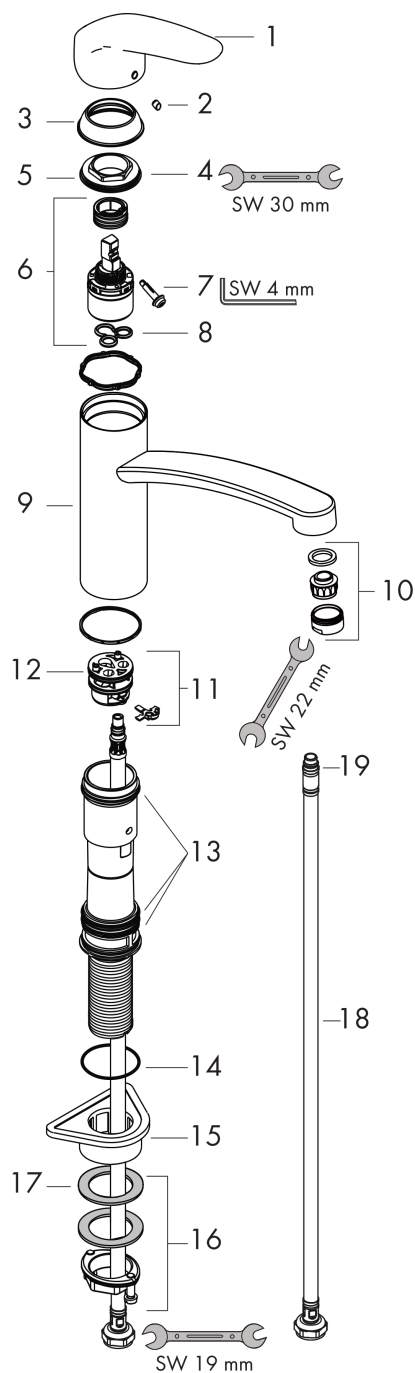

Focus M41

Кухонный смеситель однорычажный, 160, Eco, 1jet

: хром Артикул номер: 31826000

Описание

Характеристики

- ComfortZone 160
- угол поворота излива: 360°
- обычная струя
- максимальный расход воды при 3 барах: 5 л/мин
- керамический узел смешивания
- соединительные шланги G 3/8
- регулируемое ограничение температуры
- подходит для проточных водонагревателей
- расход ограничен 6 л/мин

Технология

Продукт

Чертеж

График расхода воды

Focus M41

Кухонный смеситель однорычажный, 160, Eco, 1jet

: хром Артикулный номер: 31826000

Покомпонентное изображение

Год выпуска: >10/18

Focus M41**Кухонный смеситель однорычажный, 160, Eco, 1jet**: хром Артикулный номер: **31826000****Перечень запасных частей**

Год выпуска: >10/18

Позиция	Описание	Артикулный номер	PC	PU
1	handle	95543000	-	1
2	screw cover	96338000	-	1
3	flange	97995000	-	1
4	nut	97996000	-	1
5	O-Ring 30x2	98186000	-	1
6	cartridge, assy	95646000	-	1
7	locking screw for handle	95140000	-	1
8	seal	95008000	-	1
9	spout cpl.	98349000	-	1
10	aerator M24x1 (5 l/min)	13185000	-	1
11	adapter for cartridge	98750000	-	1
12	O-Ring 36x2,5	98190000	-	1
13	sealing set	98702000	-	1
14	O-ring 41x2	98212000	-	1
15	support	97523000	-	1
16	fixing set (Ø 34)	95049000	-	1
17	lever collar	97548000	-	1
18	connection hose 600 mm M8x0,75 G3/8	96556000	-	1
19	O-ring 6,6x1,6	93019000	-	1