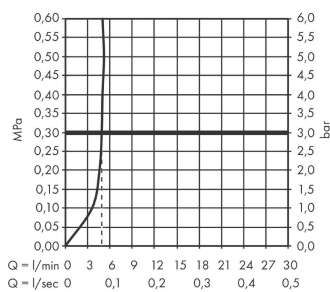

Технология

Продукт

Чертеж

График расхода воды

Focus M41

Кухонный смеситель однорычажный, 160, Eco, 1jet

: хром Артикулный номер: 31826000

Покомпонентное изображение