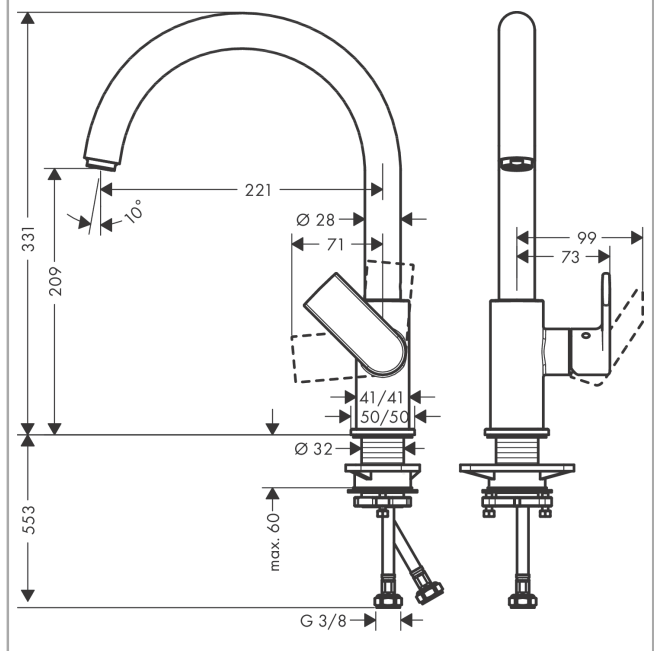

## Vernis Shape M35

Кухонный смеситель однорычажный, 210, с поворотным изливом

: хром Артикул номер: 71871000

#### Характеристики

- ComfortZone 210
- угол поворота излива: регулировка на 2 уровня на 120° или 360°
- обычная струя
- максимальный расход воды при 3 барах: 11,1 л/мин
- керамический узел смешивания
- соединительные шланги G 3/8
- подходит для проточных водонагревателей

### График расхода воды

**Vernis Shape M35**

Кухонный смеситель однорычажный, 210, с поворотным изливом

: хром Артикул номер: 71871000

Покомпонентное изображение

Год выпуска: >04/21

**Vernis Shape M35****Кухонный смеситель однорычажный, 210, с поворотным изливом**: хром Артикулный номер: **71871000****Перечень запасных частей**

Год выпуска: &gt;04/21

Позиция	Описание	Артикулный номер	PC	PU
1	spout cpl.	93880000	-	1
2	aerator M24x1	93881000	-	1
3	sealing set	93689000	-	1
4	handle	93695000	-	1
5	screw cover	96338000	-	1
6	flange	93692000	-	1
7	nut	93693000	-	1
8	cartridge, assy	97685000	-	1
9	locking screw for handle	95140000	-	1
10	seal	98865000	-	1
11	escutcheon	93954000	-	1
12	seal	93687000	-	1
13	support	97523000	-	1
14	fixing set (Ø 32)	13961000	-	1
15	connection hose 600 mm M8x0,75 G3/8	96510000	-	1
16	O-ring 6,6x1,6	93019000	-	1