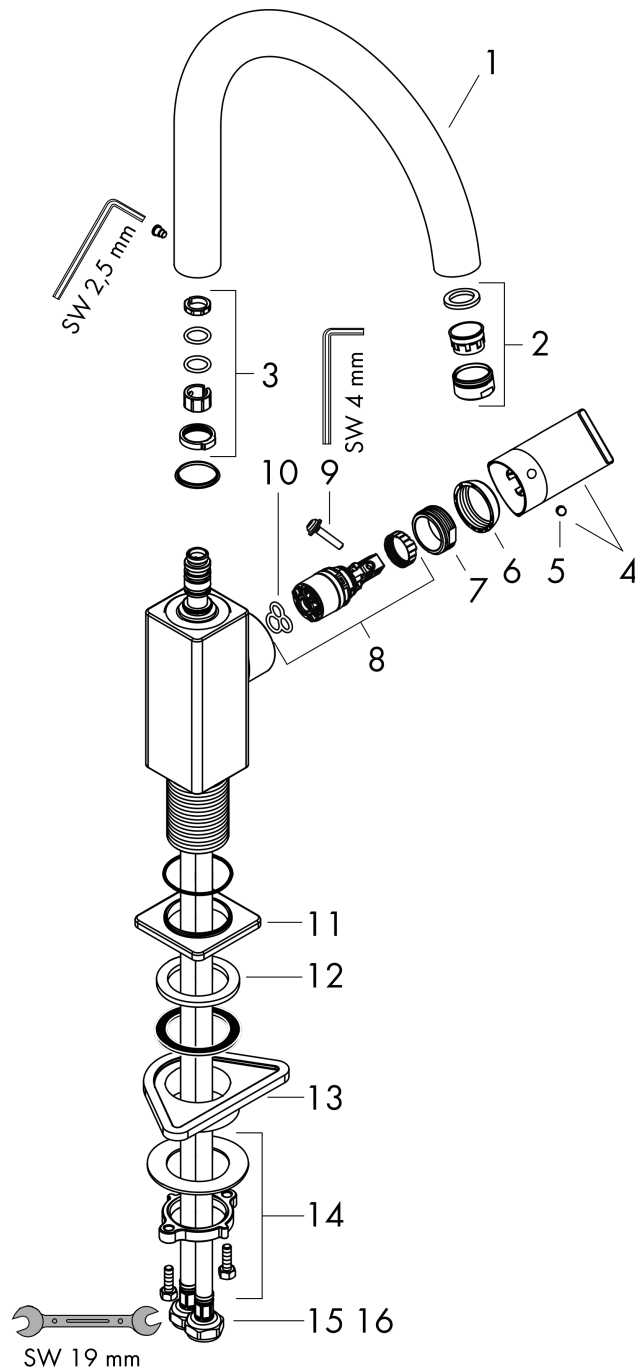

### Чертеж

### График расхода воды

**Vernis Shape M35**

Кухонный смеситель однорычажный, 210, с поворотным изливом

: хром Артикул номер: 71871000

Покомпонентное изображение

Год выпуска: >04/21

**Vernis Shape M35****Кухонный смеситель однорычажный, 210, с поворотным изливом**: хром Артикулный номер: **71871000****Перечень запасных частей**

Год выпуска: &gt;04/21

Позиция	Описание	Артикулный номер	PC	PU
1	spout cpl.	93880000	-	1
2	aerator M24x1	93881000	-	1
3	sealing set	93689000	-	1
4	handle	93695000	-	1
5	screw cover	96338000	-	1
6	flange	93692000	-	1
7	nut	93693000	-	1
8	cartridge, assy	97685000	-	1
9	locking screw for handle	95140000	-	1
10	seal	98865000	-	1
11	escutcheon	93954000	-	1
12	seal	93687000	-	1
13	support	97523000	-	1
14	fixing set (Ø 32)	13961000	-	1
15	connection hose 600 mm M8x0,75 G3/8	96510000	-	1
16	O-ring 6,6x1,6	93019000	-	1