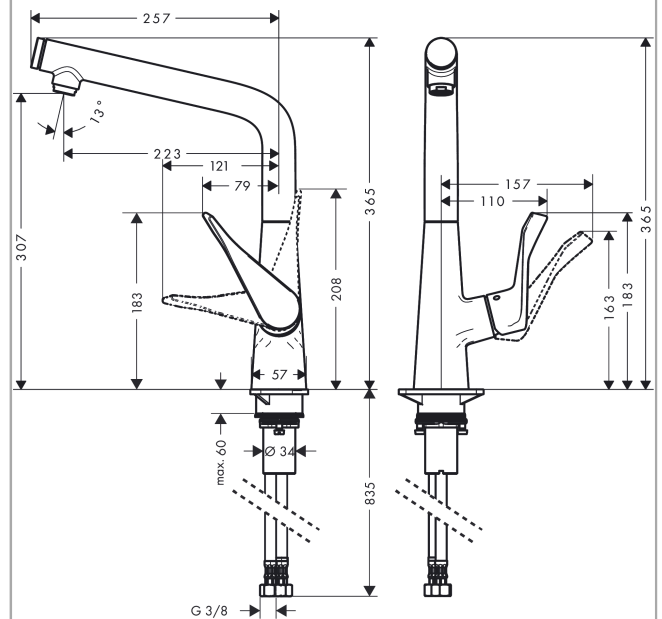

Metris Select M71**Кухонный смеситель однорычажный, 320, Eco, 1jet****: под сталь** Артикульный номер: **14785800****Описание****Характеристики**

- ComfortZone 320
- L-образный излив
- угол поворота излива: регулировка на 3 уровня, на 110°, 150° или 360°
- ламинарная струя
- кнопка Select для комфортного включения/выключения воды
- максимальный расход воды при 3 барах: 5,7 л/мин
- керамический узел смешивания
- соединительные шланги G 3/8
- регулируемое ограничение температуры
- встроенный клапан обратного тока воды
- подходит для проточных водонагревателей
- расход ограничен 6 л/мин

Технология**Продукт****Чертеж**

Metris Select M71

Кухонный смеситель однорычажный, 320, Eco, 1jet

: под сталь Артикульный номер: 14785800

График расхода воды