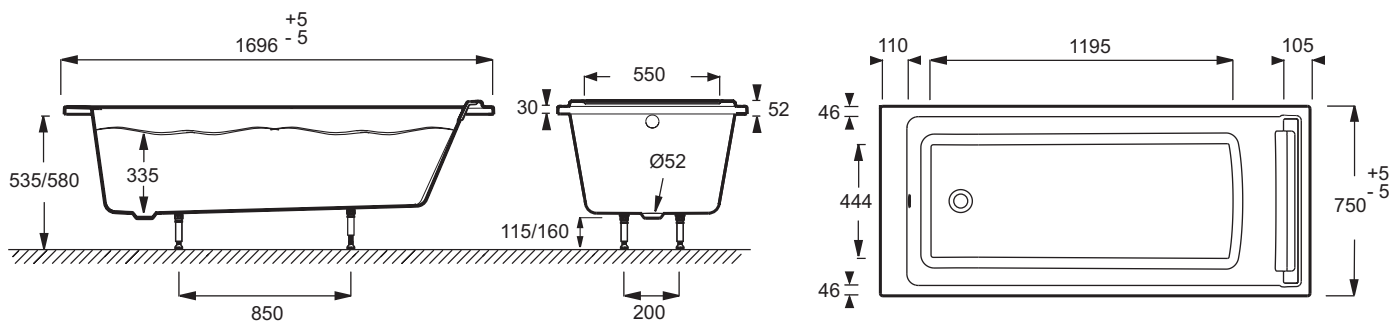

Технические характеристики

- Размеры (см): 170 x 75 см
- Материал: Акрил
- Объем: 244/174
- Высота ножек: 115/160
- В комплекте: гелевая подушка и регулируемые ножки (быстрая установка)
- Вес: 23 кг
- Тип установки: Встраиваемые
- Форма: Прямоугольные
- Диаметр слива: 5.2 см
- Дополнительная опция: Автоматический слив-перелив (1м) E70174, экран на ванну
- Размеры основания: 119.5 x 44.4 см

Общая информация

Спецификация продукта: Ванна 170 x 75 см. E6D010RU. Коллекция: SPACIO. Размеры (см): 170 x 75 см. Вес: 23 кг. Материал: Акрил. Тип установки: Встраиваемые. Объем: 244/174. Форма: Прямоугольные. Высота ножек: 115/160. Диаметр слива: 5.2 см. В комплекте: гелевая подушка и регулируемые ножки (быстрая установка). Дополнительная опция: Автоматический слив-перелив (1м) E70174, экран на ванну. Размеры основания: 119.5 x 44.4 см.