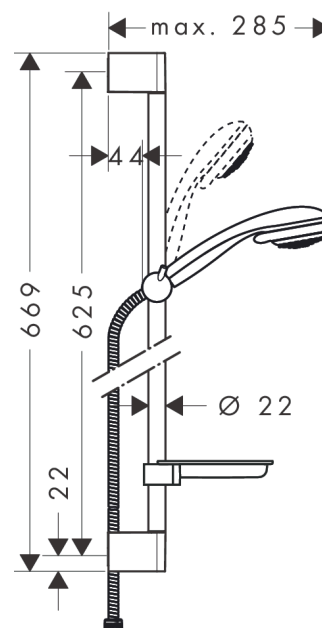

Crometta 85

Душевой набор Vario со штангой 65 см и мыльницей

Поверхности : хром Артикульный номер : 27764000

Описание

Характеристики

- состоит из: ручной душ, душевая штанга, шланг для душа, ползунок, мыльница
- размер душевого диска: 85 мм
- тип струи: обычная, Vario
- переключение типов струи с помощью вращающегося душевого диска
- без упорного подшипника
- держатель ручного душа регулируется в пределах 90°, поворачивается вправо и влево, перемещается вверх и вниз
- максимальный расход воды при 3 бар: 17 л/мин
- хромированные настенные крепления из пластика

Технология

Продукт

Чертеж

График расхода воды

Расход измерен практически с помощью соответствующей арматуры (термостат/смеситель/скрытый клапан).

Crometta 85

Душевой набор Vario со штангой 65 см и мыльницей

Поверхности : **хром** Артикульный номер: **27764000**

Пример монтажа