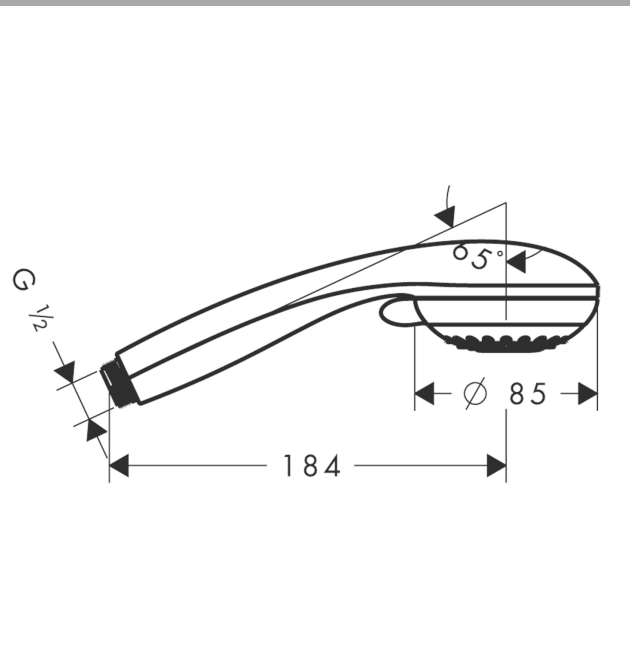

Crometta 85

Ручной душ Vario

Поверхности : **хром** Артикульный номер: **28562000**

Описание

Характеристики

- размер душевого диска: 85 мм
- переключение типов струи с помощью вращающегося душевого диска
- тип струи: обычная, Vario
- максимальный расход воды при 3 бар: 17 л/мин
- промывающийся грязеулавливающий фильтр
- соединительная резьба G 1/2
- подходит для проточных водонагревателей

Технология

Продукт

Чертеж

График расхода воды