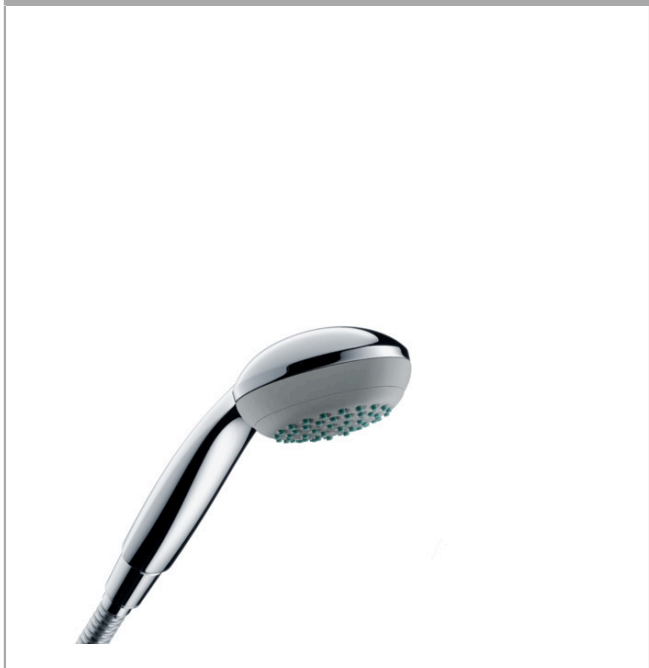

Crometta 85

Ручной душ Vario

Поверхности : **хром**   Артикульный номер: **28562000**

Описание

Характеристики

- размер душевого диска: 85 мм
- переключение типов струи с помощью вращающегося душевого диска
- тип струи: обычная, Vario
- максимальный расход воды при 3 бар: 17 л/мин
- промывающийся грязеулавливающий фильтр
- соединительная резьба G 1/2
- подходит для проточных водонагревателей

Технология

Продукт