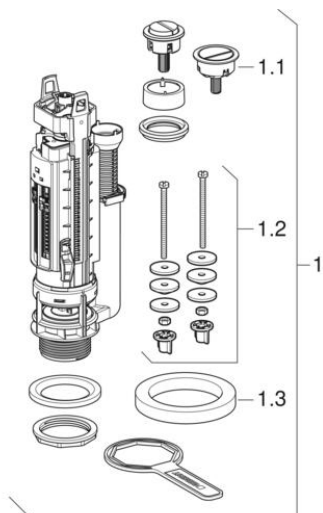

Смывной бачок наружного монтажа полочного типа (Geberit Renova, Renova Nr. 1)

2017 -

Бренд Geberit, Keramag

Серия Renova, Renova Nr. 1

Характеристики

Год начала выпуска

2017

Действительно для изделия

227780000

#	Арт. №	Наименование
1	282.300.21.2	Сливной клапан Geberit тип 290, d40, двойной смыв: Глянцевый хром
1	SPT_461089	Сливные клапаны тип 290, двойной или одинарный смыв
1.1	243.627.21.1	Клавиша смыва Geberit для механизма смыва типа 290: Модель=Двойной смыв,Глянцевый хром
1.2	217.869.00.1	Крепеж Geberit для керамического бачка полочного типа
1.3	813.812.00.1	Уплотнительная прокладка Geberit: d=110мм
2	240.700.00.1	Впускной клапан Geberit тип 380, подвод воды сбоку, 3/8", ниппель из латуни
2	240.715.00.1	Впускной клапан Geberit тип 380, подвод воды сбоку, 3/8", ниппель из латуни
2	240.717.00.1	Впускной клапан Geberit тип 380, подвод воды сбоку, 3/8", ниппель из латуни
2	SPT_461085	Впускные клапаны тип 380, подвод воды сбоку
2.1	240.771.00.1	Комплект уплотнений Geberit для впускного клапана типа 380
3	274.210.21.1	Заглушка, к смывным бачкам наружного монтажа Geberit: Глянцевый хром