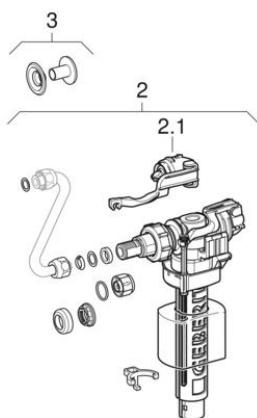

Смывной бачок наружного монтажа полочного типа (Geberit Renova, Renova Nr. 1)

2017 -

Бренд Geberit, Keramag

Серия Renova, Renova Nr. 1

Характеристики

Год начала выпуска

2017

Действительно для изделия

227780000

#	Арт. №	Наименование
1	282.300.21.2	Сливной клапан Geberit тип 290, d40, двойной смыв: Глянцевый хром
1	SPT_461089	Сливные клапаны тип 290, двойной или одинарный смыв
1.1	243.627.21.1	Клавиша смыва Geberit для механизма смыва типа 290: Модель=Двойной смыв,Глянцевый хром
1.2	217.869.00.1	Крепеж Geberit для керамического бачка полочного типа
1.3	813.812.00.1	Уплотнительная прокладка Geberit: d=110мм
2	240.700.00.1	Впускной клапан Geberit тип 380, подвод воды сбоку, 3/8", ниппель из латуни
2	240.715.00.1	Впускной клапан Geberit тип 380, подвод воды сбоку, 3/8", ниппель из латуни
2	240.717.00.1	Впускной клапан Geberit тип 380, подвод воды сбоку, 3/8", ниппель из латуни
2	SPT_461085	Впускные клапаны тип 380, подвод воды сбоку
2.1	240.771.00.1	Комплект уплотнений Geberit для впускного клапана типа 380
3	274.210.21.1	Заглушка, к смывным бачкам наружного монтажа Geberit: Глянцевый хром