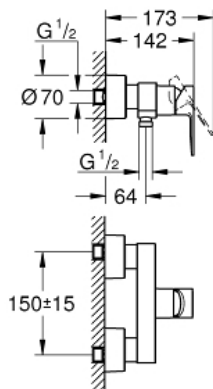

LINEARE

Смеситель однорычажный для душа,
DN 15

MODEL # 33865001

Pure Freude
an Wasser

GROHE

Product Description:

LINEARE

Смеситель однорычажный для душа, DN 15

Standard Specification:

настенный монтаж

металлический рычаг

GROHE SilkMove керамический картридж 35 мм

с ограничителем температуры

GROHE StarLight хромированная поверхность

отвод для душа 1/2"

встроенный обратный клапан

скрытые S-образные эксцентрики

с защитой от обратного потока

минимальное давление 1,0 бар

Color:

□ 33865001 хром