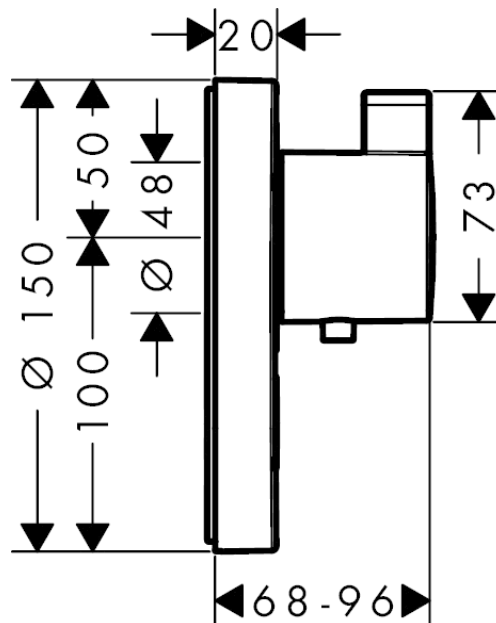

ShowerSelect S

Термостат ShowerSelect S HighFlow с клапаном для ручного душа, CM

Поверхности : **хром** Артикульный номер: **15742000**

Описание

Характеристики

- 1 потребитель и 1 дополнительный потребитель
- расход воды у ручного душа при давлении 3 бар: 34 л/мин
- расход воды через верхний вывод: 59 л/мин
- картридж термостата
- мин. рабочее давление: 1 бар
- макс. рабочее давление: 10 бар
- предохранительный ограничитель при 40°C
- регулируемое ограничение температуры
- вид соединения: скрытая часть
- Термостат поставляется с кнопкой ручной душ

Технология

Продукт

Чертеж

График расхода воды