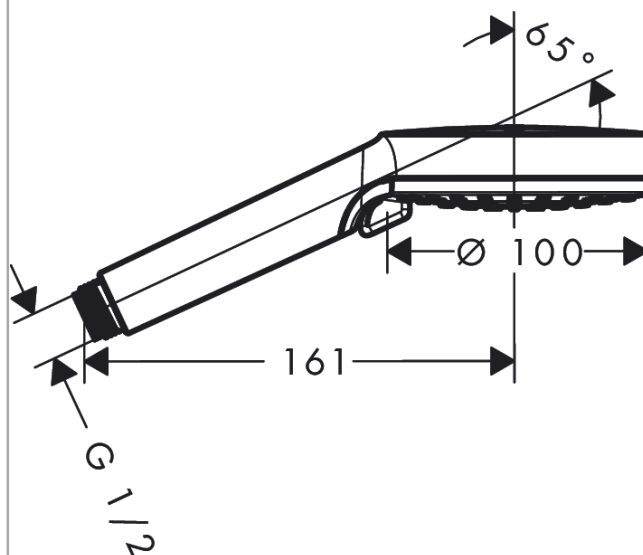

Crometta

Ручной душ Vario

Поверхности : **белый / хром** Артикульный номер: **26330400**

Описание

Характеристики

- размер душевого диска: 100 мм
- переключение типов струи с помощью вращающегося душевого диска
- тип струи: Rain, IntenseRain
- максимальный расход воды при 3 бар: 14 л/мин
- с внутренней подачей воды
- промывающийся грязеулавливающий фильтр
- соединительная резьба G 1/2
- подходит для проточных водонагревателей

Технология

Награды за дизайн

Продукт

Чертеж

График расхода воды

Расход измерен практически с помощью соответствующей арматуры (термостат/смеситель/скрытый клапан).