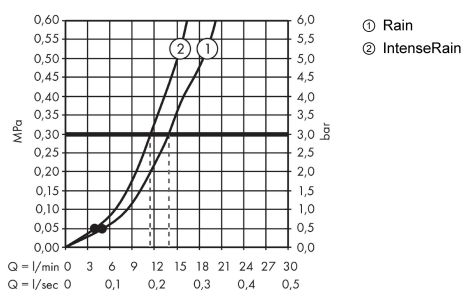

Crometta

Ручной душ Vario

Поверхности : **белый / хром** Артикульный номер: **26330400**

Описание

Характеристики

- размер душевого диска: 100 мм
- переключение типов струи с помощью вращающегося душевого диска
- тип струи: Rain, IntenseRain
- максимальный расход воды при 3 бар: 14 л/мин
- с внутренней подачей воды
- промывающийся грязеулавливающий фильтр
- соединительная резьба G 1/2
- подходит для проточных водонагревателей

Технология

Награды за дизайн

Продукт

Чертеж

График расхода воды

Расход измерен практически с помощью соответствующей арматуры (термостат/смеситель/скрытый клапан).