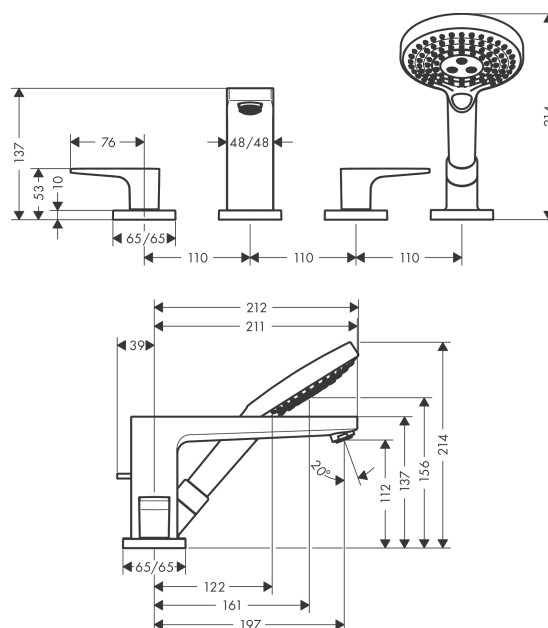

Metropol

Смеситель на край ванны, на 4 отверстия, с рукояткой-петлей

Поверхности : хром Артикульный номер: 74552000

Описание

Характеристики

- состоит из: смеситель на край ванны, на 4 отверстия, ручной душ, держатель для душа
- выступ 197 мм
- вид соединения: скрытая часть
- тип струи смесителя: обычная струя
- тип струи ручного душа: Rain, RainAir, Whirl
- максимальное расстояние, на которое вытягивается ручной душ: 1,10 м
- расход воды при 3 барах: 22 л/мин
- с керамическими вентилями для горячей/холодной воды 90°
- мин. рабочее давление 1 бар
- макс. рабочее давление: 10 бар

Технология

Продукт

Чертеж

График расхода воды