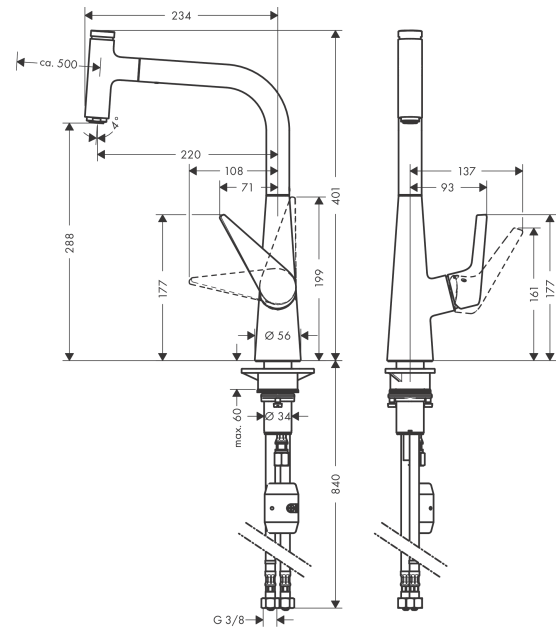

#### Характеристики

- ComfortZone 300
- угол поворота излива: регулировка на 2 уровня, на 110° или 150°
- обычная струя
- кнопка Select для комфортного включения/выключения воды
- магнитная система крепления душа MagFit
- максимальный расход воды при 3 барах: 4,4 л/мин
- керамический узел смешивания
- соединительные шланги G 3/8
- регулируемое ограничение температуры
- встроенный клапан обратного тока воды
- подходит для проточных водонагревателей
- расход ограничен 6 л/мин
- длина удлинения До 50 см

### Чертеж

**Talis Select M51**

**Кухонный смеситель однорычажный, 300, Есо, с вытяжным изливом, 1jet**  
 : под сталь     Артикульный номер: **72826800**

**График расхода воды**