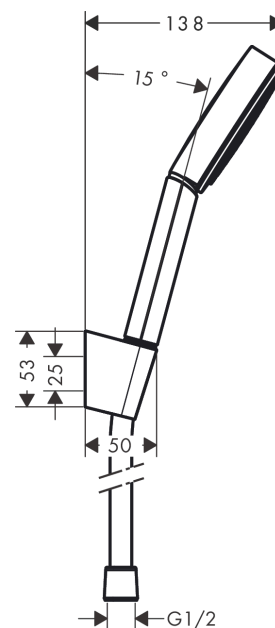

Pulsify S

Душевой набор с держателем 105 1jet, шланг 125 см
: матовый белый Артикулный номер: 24301700

Описание

Характеристики

- состоит из: шланг для душа, ручной душ, держатель для душа
- размер душевого диска: 105 мм
- с держателем
- тип струи: PowderRain
- максимальный расход воды при 3 барах: 13,5 л/мин
- со стороны душа упорный подшипник, предотвращающий перекручивание душевого шланга
- хромированные настенные крепления из пластика
- мощная вставка для фильтра

Технология

Награды за дизайн

reddot winner 2021

Продукт

Чертеж

График расхода воды