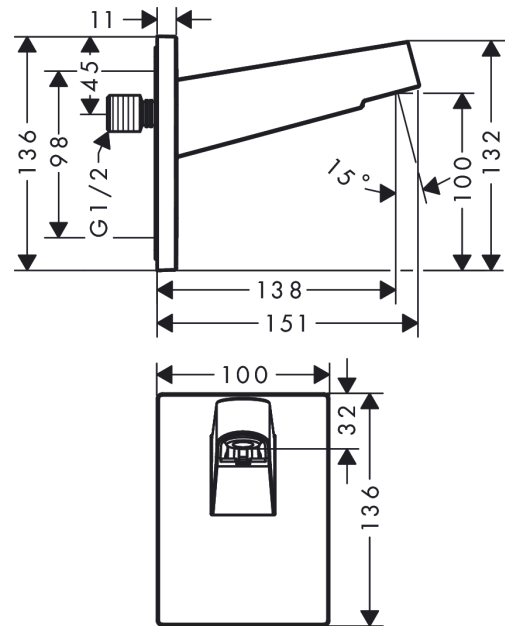

Pulsify

Держатель верхнего душа 260

: матовый белый Артикулный номер: 24149700

Описание

Характеристики

- вид монтажа: наружный монтаж
- материал: пластик
- вид соединения: 1/2"

Награды за дизайн

reddot winner 2021

Продукт

Чертеж

Pulsify**Держатель верхнего душа 260**: матовый белый Артикульный номер: **24149700**

Пример монтажа

Pulsify 260

24149XXX

**Pulsify 260 1jet**

24140XXX / 24141XXX

Pulsify

Держатель верхнего душа 260

: матовый белый Артикульный номер: 24149700

Покомпонентное изображение

Год выпуска: >01/22

Pulsify**Держатель верхнего душа 260**: матовый белый Артикульный номер: **24149700****Перечень запасных частей**

Год выпуска: >01/22

| Позиция | Описание | Артикульный номер | PC | PU |
|---------|-------------------|-------------------|----|----|
| 1 | cover | 93959700 | - | 1 |
| 2 | escutcheon | 93960700 | - | 1 |
| 3 | mounting set | 96179000 | - | 1 |
| 4 | O-ring 9x2 | 98119000 | - | 1 |
| 5 | connecting thread | 94673000 | - | 1 |
| 6 | O-ring 13x2,5 | 98428000 | - | 1 |