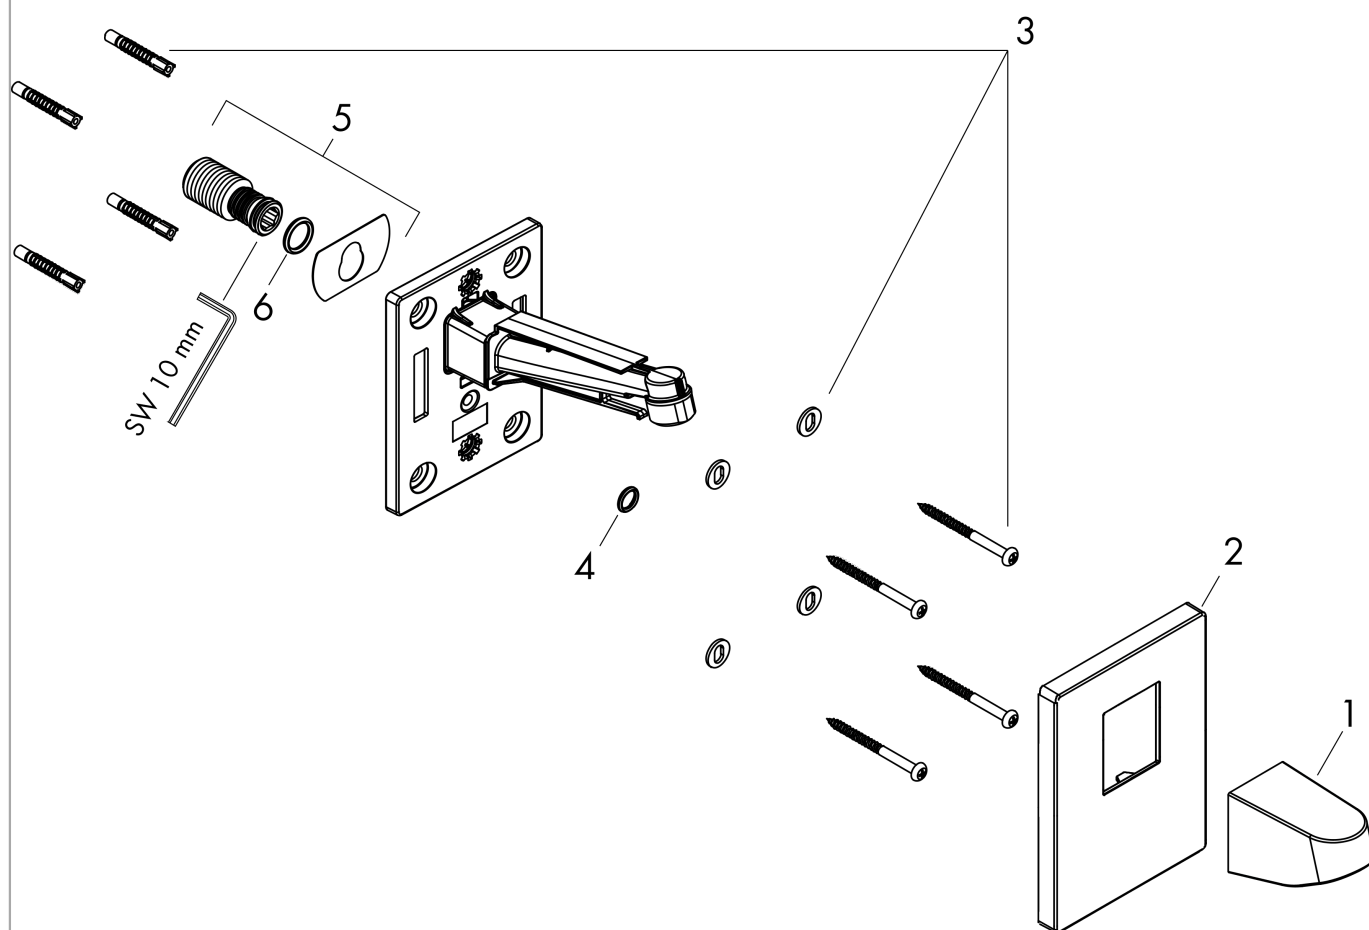

Pulsify

Держатель верхнего душа 260

: матовый белый Артикулный номер: 24149700

Описание

Характеристики

- вид монтажа: наружный монтаж
- материал: пластик
- вид соединения: 1/2"

Награды за дизайн

reddot winner 2021

Pulsify

Держатель верхнего душа 260

: матовый белый Артикульный номер: 24149700

Покомпонентное изображение

Год выпуска: >01/22

Pulsify**Держатель верхнего душа 260**: матовый белый Артикульный номер: **24149700****Перечень запасных частей**

Год выпуска: >01/22

| Позиция | Описание | Артикульный номер | PC | PU |
|---------|-------------------|-------------------|----|----|
| 1 | cover | 93959700 | - | 1 |
| 2 | escutcheon | 93960700 | - | 1 |
| 3 | mounting set | 96179000 | - | 1 |
| 4 | O-ring 9x2 | 98119000 | - | 1 |
| 5 | connecting thread | 94673000 | - | 1 |
| 6 | O-ring 13x2,5 | 98428000 | - | 1 |