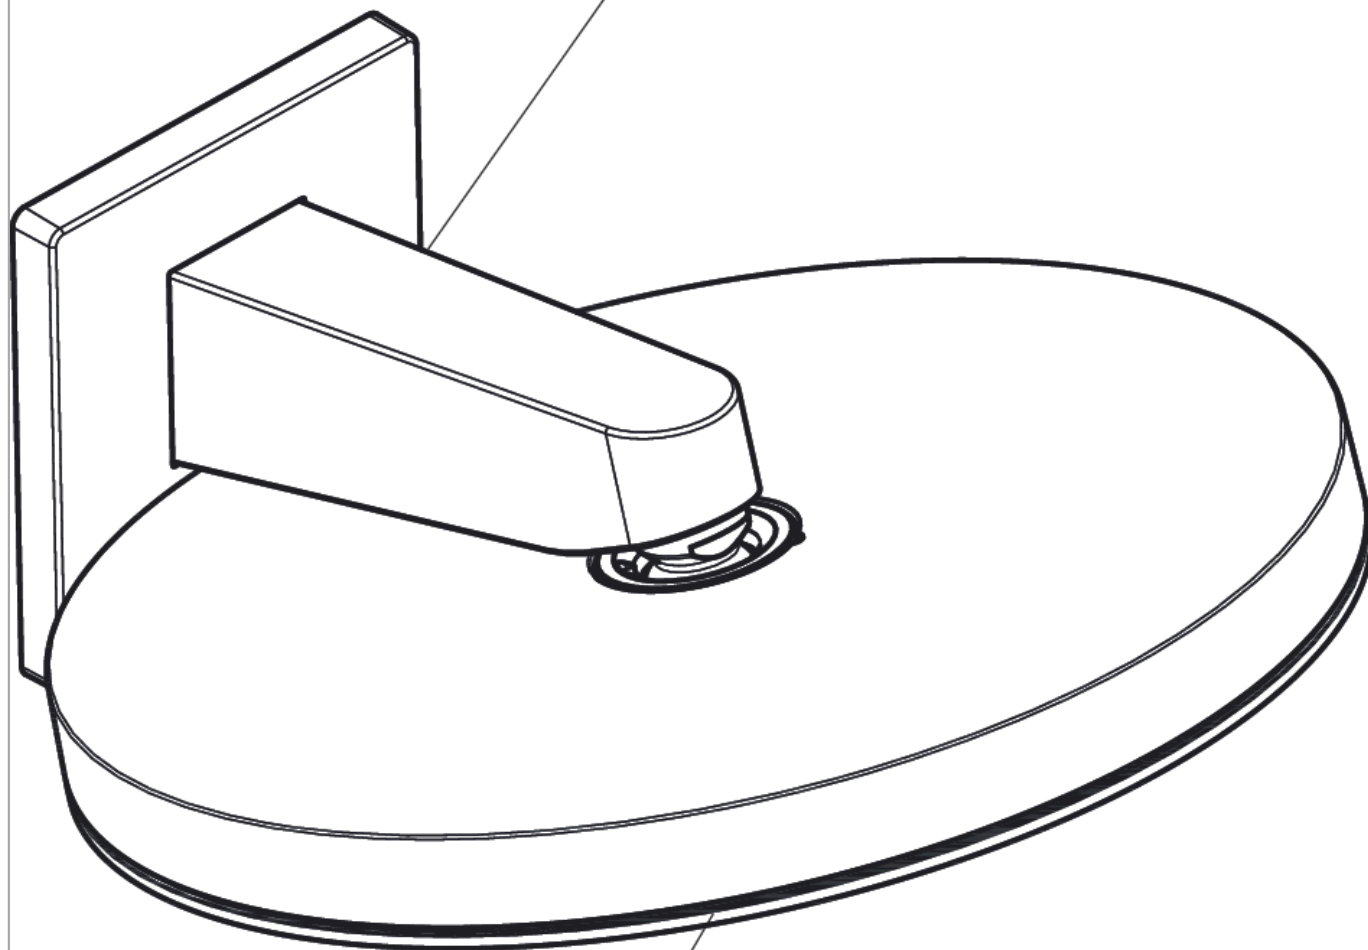

Pulsify

Держатель верхнего душа 260

: матовый белый Артикулный номер: 24149700

Описание

Характеристики

- вид монтажа: наружный монтаж
- материал: пластик
- вид соединения: 1/2"

Награды за дизайн

reddot winner 2021

Продукт

Чертеж

Pulsify**Держатель верхнего душа 260**: матовый белый Артикульный номер: **24149700**

Пример монтажа

Pulsify 260

24149XXX

**Pulsify 260 1jet**

24140XXX / 24141XXX

Pulsify

Держатель верхнего душа 260

: матовый белый Артикульный номер: 24149700

Покомпонентное изображение

Год выпуска: >01/22

Pulsify**Держатель верхнего душа 260**: матовый белый Артикульный номер: **24149700****Перечень запасных частей**