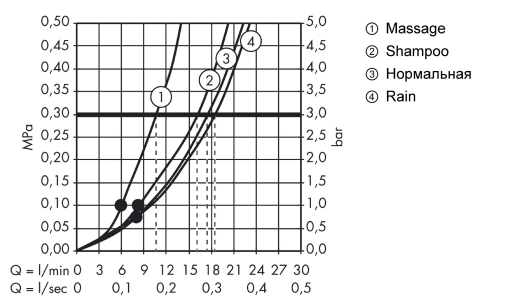

Сroma 100

Душевой набор Vario с держателем и шлангом 125 см

Поверхности : хром Артикульный номер: 27592000

Описание

Характеристики

- состоит из: ручной душ, держатель для душа, шланг для душа
- размер душевого диска: 100 мм
- тип струи: Rain, обычная, Shampoo, массажная
- переключение типов струи с помощью вращающегося душевого диска
- максимальный расход воды при 3 бар: 18 л/мин
- со стороны душа упорный подшипник, предотвращающий перекручивание душевого шланга
- хромированные настенные крепления из пластика

Технология

Продукт

Чертеж

График расхода воды

Расход измерен практически с помощью соответствующей арматуры (термостат/смеситель/скрытый клапан).