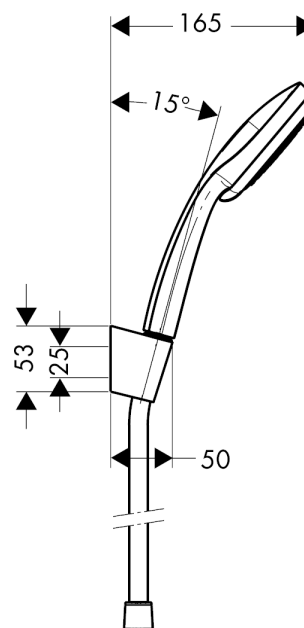

Сroma 100

Душевой набор Vario с держателем и шлангом 125 см

Поверхности : хром Артикульный номер: 27592000

Описание

Характеристики

- состоит из: ручной душ, держатель для душа, шланг для душа
- размер душевого диска: 100 мм
- тип струи: Rain, обычная, Shampoo, массажная
- переключение типов струи с помощью вращающегося душевого диска
- максимальный расход воды при 3 бар: 18 л/мин
- со стороны душа упорный подшипник, предотвращающий перекручивание душевого шланга
- хромированные настенные крепления из пластика

Технология

Продукт

Чертеж

График расхода воды

Расход измерен практически с помощью соответствующей арматуры (термостат/смеситель/скрытый клапан).