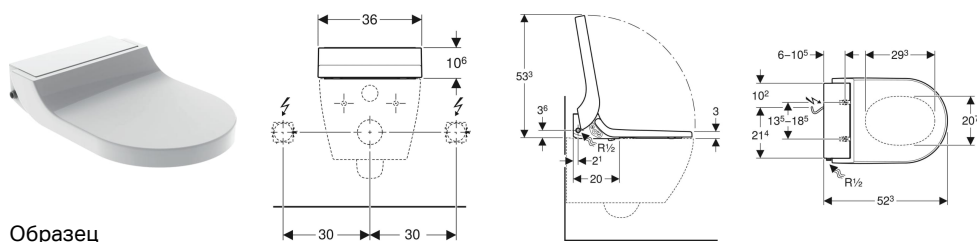

Крышка-биде Geberit AquaClean Tuma Classic

Образец

Цели применения

- Для удобства пользования унитазом
- Для щадящего омывания водой анальной зоны
- Для последующего монтажа на керамический унитаз (вместо сиденья)

Характеристики

- Подготовка горячей воды с помощью проточного водонагревателя
- Биде анальной зоны с технология омывания WhirlSpray
- Выдвижной штуцер для омывания с форсункой для анальной зоны
- Регулируемая пятиступенчатая настройка напора омывающей струи
- Маятниковый режим движения штуцера (автоматические движения штуцера для омывания вперед и назад)
- Автоматическая очистка форсунки штуцера для омывания чистой водой до и после омывания
- Программа удаления известкового налета
- Сиденье и крышка унитаза с функцией плавного опускания
- Крышка унитаза с функцией SoftOpening
- Подвод воды сбоку слева
- Подключение к сети сзади, с возможностью скрытой прокладки влево или вправо
- Кабель питания можно обрезать на необходимую длину
- Допуск согласно (DIN) EN 1717/(DIN) EN 13077
- Совместимость с приложением Geberit Home
- Температура воды омывающей струи регулируется посредством приложения Geberit Home

- Проточный водонагреватель отключается посредством приложения Geberit Home
- Штуцер для омывания с приложением Geberit Home, регулируется по пяти позициям

Технические характеристики

Степень защиты	IPX4
Класс защиты	I
Номинальное напряжение	230 В перем. тока
Частота тока	50 Гц
Потребляемая мощность	2000 Вт
Потребляемая мощность в режиме ожидания	≤ 0.5 Вт
Длина кабеля питания	2 м
Гидравлическое давление	0.5–10 бар
Рабочая температура	5–40 °C
Температура воды, диапазон регулировки	34–40 °C
Температура воды, заводская установка	37 °C
Расчетный расход	0.02 л/с
Минимальное гидравлическое давление для расчетного расхода	0.5 бар
Длительность омывания	50 с
Максимальная нагрузка на сиденье унитаза	150 кг