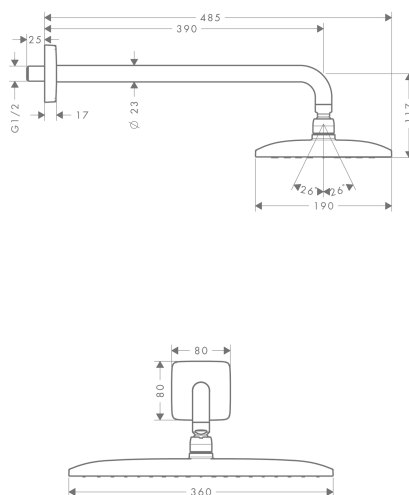

Raindance E

Верхний душ 360 1jet с держателем 39 см

Поверхности : хром Артикулный номер: 27376000

Описание

Характеристики

- состоит из: верхний душ, держатель верхнего душа
- тип струи: RainAir
- размер душевого диска: 360 x 190 мм
- длина держателя для душа: 390 мм
- шарнирное соединение: регулируемый угол верхнего душа
- расход воды для струи RainAir (при 3 бар): 17 л/мин
- материал душевого диска: металл
- съемный душевой диск для очистки
- монтаж: стена
- соединительная резьба G 1/2

Технология

Продукт

Чертеж

График расхода воды

Расход измерен практически с помощью соответствующей арматуры (термостат/смеситель/скрытый клапан).