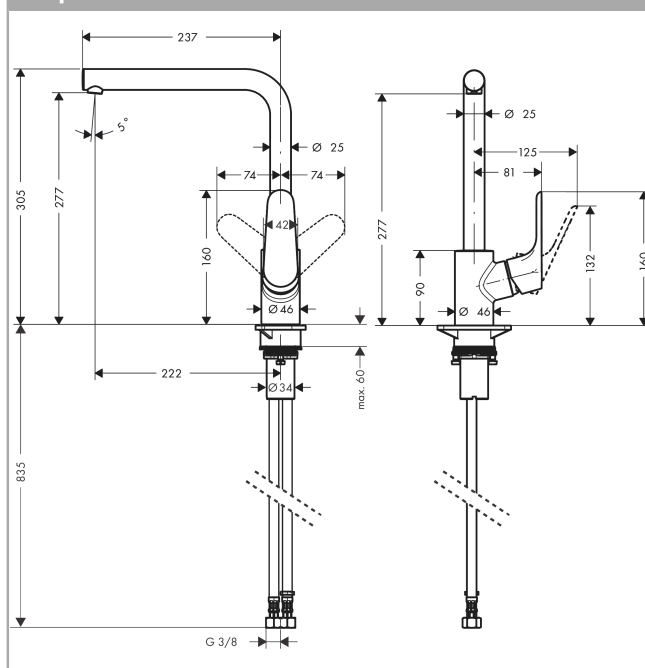

Focus M41

Кухонный смеситель однорычажный, 280, jet

Поверхности : под сталь Артикулльный номер: 31817800

Описание

Характеристики

- ComfortZone 280
- угол поворота излива: регулировка на 3 уровня, на 110°, 150° или 360°
- с возможностью размещения рукоятки справа или слева
- обычная струя
- максимальный расход воды при 3 бар: 12 л/мин
- керамический узел смешивания
- соединительные шланги G 3/8
- подходит для проточных водонагревателей

Технология

Продукт

Чертеж

График расхода воды