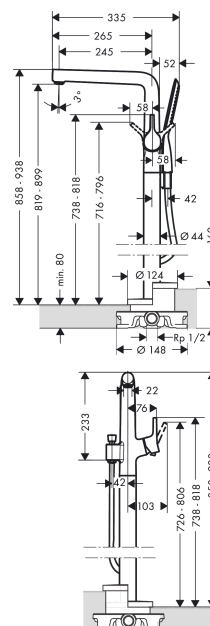

Talis S

Смеситель для ванны, однорычажный, напольный

Поверхности : хром Артикульный номер : 72412000

Описание

Характеристики

- состоит из: смеситель для ванны напольный, ручной душ-«палочка», шланг для душа, держатель для душа
- выступ 245 мм
- вид соединения: скрытая часть
- тип струи смесителя: обычная струя
- тип струи ручного душа: Rain, MonoRain
- расход воды при 3 барах: 20 л/мин
- керамический узел смешивания
- нерегулируемое ограничение температуры
- с переключателем вакуумного типа
- клапан обратного тока воды

Технология

Продукт

Чертеж

График расхода воды