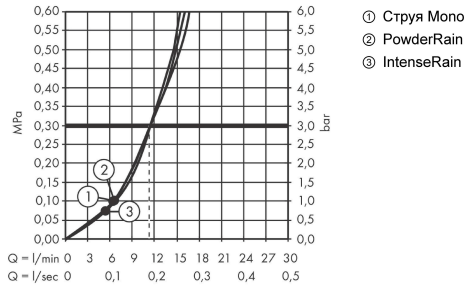

Pulsify Select S**Ручной душ 105 3jet Activation****: матовый белый** Артикульный номер: **24100700****Описание****Характеристики**

- размер душевого диска: 105 мм
- тип струи: MonoRain, IntenseRain, PowderRain
- удобное переключение типов струи с помощью кнопки Select
- максимальный расход воды при 3 барах: 11,5 л/мин
- расход воды PowderRain (при 3 барах): 11,4 л/мин
- расход воды для струи Mono (при 3 бар): 11,4 л/мин
- расход воды для струи IntenseRain (при 3 бар): 11,5 л/мин
- мощная вставка для фильтра
- соединительная резьба G 1/2
- подходит для проточных водонагревателей

Технология**Награды за дизайн**

reddot winner 2021

Продукт**Чертеж**

Pulsify Select S

Ручной душ 105 3jet Activation

: матовый белый Артикульный номер: 24100700

График расхода воды

Расход измерен практически с помощью соответствующей арматуры (термостат/смеситель/скрытый клапан).