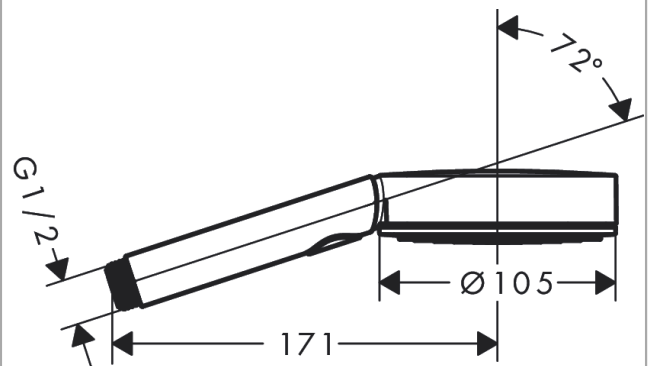

Pulsify Select S**Ручной душ 105 3jet Activation****: матовый белый** Артикульный номер: **24100700****Описание****Характеристики**

- размер душевого диска: 105 мм
- тип струи: MonoRain, IntenseRain, PowderRain
- удобное переключение типов струи с помощью кнопки Select
- максимальный расход воды при 3 барах: 11,5 л/мин
- расход воды PowderRain (при 3 барах): 11,4 л/мин
- расход воды для струи Mono (при 3 бар): 11,4 л/мин
- расход воды для струи IntenseRain (при 3 бар): 11,5 л/мин
- мощная вставка для фильтра
- соединительная резьба G 1/2
- подходит для проточных водонагревателей

Технология**Награды за дизайн**

reddot winner 2021

Продукт**Чертеж**

Pulsify Select S

Ручной душ 105 3jet Activation

: матовый белый Артикульный номер: 24100700

График расхода воды

Расход измерен практически с помощью соответствующей арматуры (термостат/смеситель/скрытый клапан).