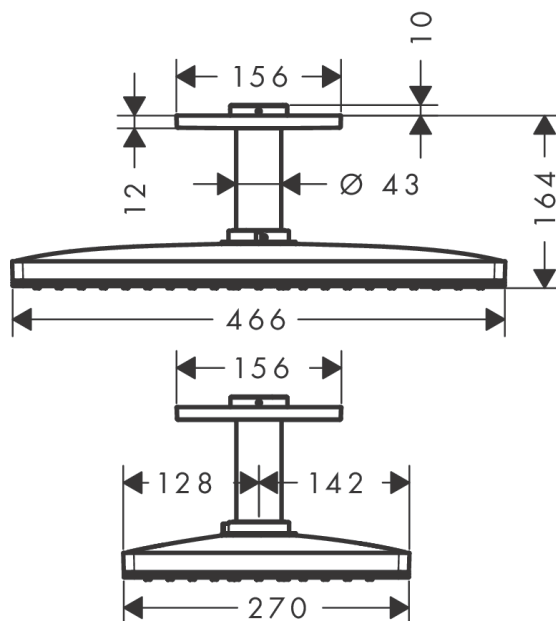

Rainmaker Select

Верхний душ 460 1jet с потолочным подсоединением

Поверхности : **черный / хром** Артикульный номер: **24002600**

Описание

Характеристики

- тип струи: Rain
- размер душевого диска: 466x270 мм
- расход воды для струи Rain (при 3 бар): 21 л/мин
- легкоочищаемый душевой диск
- материал душевого диска: безопасное стекло
- съемный душевой диск для очистки
- съемный верхний душ для очистки
- металлическое потолочное подсоединение
- длина потолочного подсоединения: 100 мм
- монтаж: потолок

Технология

Продукт

Чертеж

График расхода воды

Расход измерен практически с помощью соответствующей арматуры (термостат/смеситель/скрытый клапан).